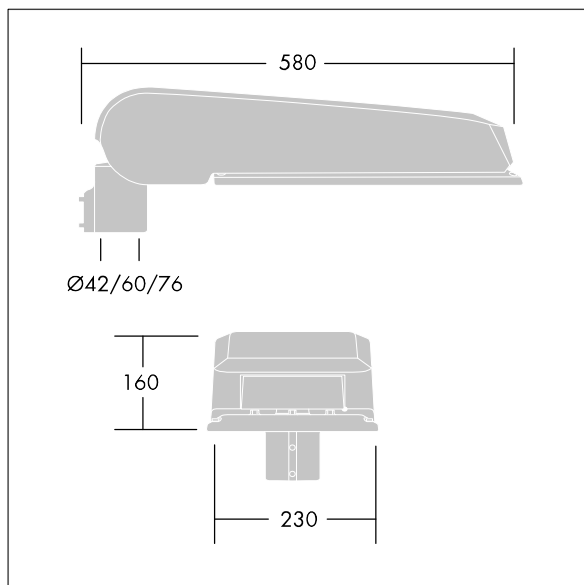

Afmetingen 580 x 230 x 160 mm

Armatuurvermogen: 75 W

Lichtstroom van armatuur: 12632 lm

Lichtrendement van armatuur: 168 lm/W

Gewicht: 9,2 kg

Scx: 0.115 m<sup>2</sup>

TLG\_CTEQ\_F\_LMTP72LEDPDB.jpg

TLG\_CETQ\_M\_L.wmf