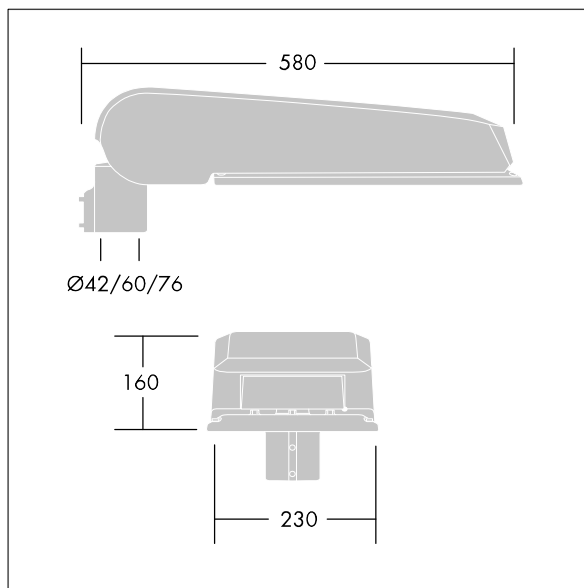

Afmetingen 580 x 230 x 160 mm

Armatuurvermogen: 75 W

Lichtstroom van armatuur: 12632 lm

Lichtrendement van armatuur: 168 lm/W

Gewicht: 9,2 kg

Scx: 0.115 m²

TLG_CTEQ_F_LMTP72LEDPDB.jpg

TLG_CETQ_M_L.wmf