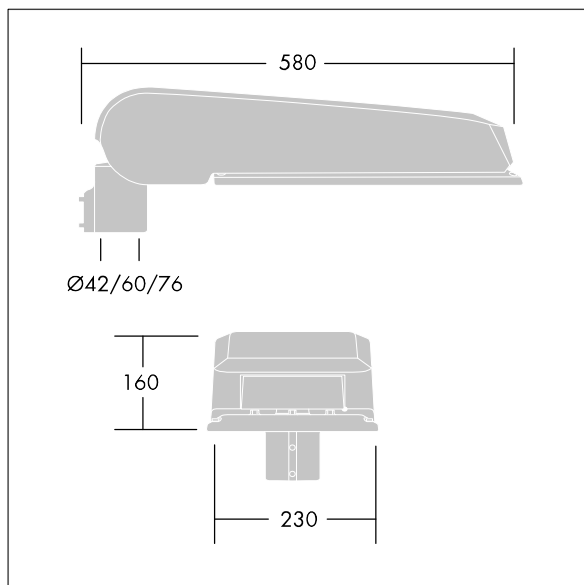

Afmetingen 580 x 230 x 160 mm

Armatuurvermogen: 125 W

Lichtstroom van armatuur: 19234 lm

Lichtrendement van armatuur: 154 lm/W

Gewicht: 9,14 kg

Scx: 0.115 m²

TLG_CTEQ_F_LMTP72LEDPDB.jpg

TLG_CETQ_M_L.wmf