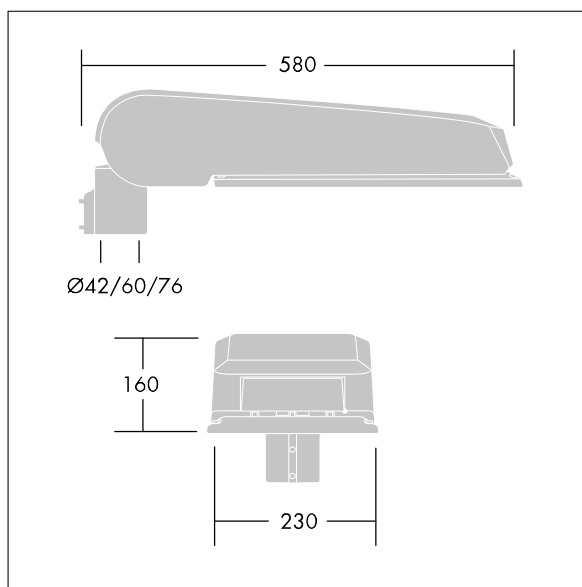

CiviTEQ

Een groot model LED-straatverlichting lantaarn met 72 LEDs, aangedreven aan 500mA met Extra brede straat optiek. niet stuurbaar voorschakelapparatuur. elektrische Klasse I, IP66, IK08. Behuizing: gegoten aluminium (EN AC-44300), (onbekend) Lichtgrijs, 150 geschuurd, getextureerd (nagenoeg RAL 9006). Afscherming: gehard vlak glas. Schroeven: roestvrij staal, Ecolubric® behandeld. Geleverd met Ø42mm spigotadapter die als post-top (0°/5°/10° tilt) of zij-invoer (-20°/-15°/-10°/-5°/0° tilt) kan worden gemonteerd. Uitgerust met een 50% vermogensreductie circuit, effectieve 3 uur vóór en 5 uur na een berekende middernacht. Het kan worden uitgeschakeld bij de installatie d.m.v. een gemakkelijk toegankelijke interne switch. Compleet met 4000K LED.

Afmetingen 580 x 230 x 160 mm

Armatuurvermogen: 106 W

Lichtstroom van armatuur: 16589 lm

Lichtrendement van armatuur: 157 lm/W

Gewicht: 9,2 kg

Scx: 0.115 m²

TLG_CTEQ_F_LMTP72LEDPDB.jpg

TLG_CETQ_M_L.wmf