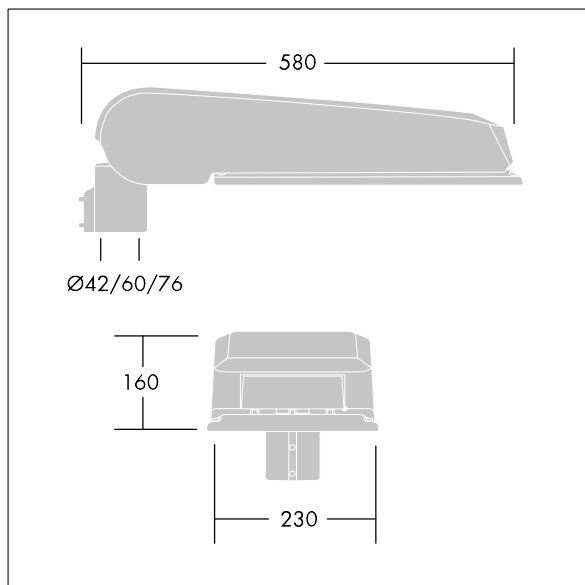

## CiviTEQ

Een groot model LED-straatverlichting lantaarn met 72 LEDs, aangedreven aan 500mA met Brede Straat & Comfort optiek. niet stuurbaar voorschakelapparatuur. elektrische Klasse I, IP66, IK08. Behuizing: gegoten aluminium (EN AC-44300), (onbekend) Lichtgrijs, 150 geschuurd, getextureerd (nagenoeg RAL 9006). Afscherming: gehard vlak glas. Schroeven: roestvrij staal, Ecolubric® behandeld. Geleverd met Ø42mm spigotadapter die als post-top (0°/5°/10° tilt) of zij-invoer (-20°/-15°/-10°/-5°/0° tilt) kan worden gemonteerd. Uitgerust met een 50% vermogensreductie circuit, effectieve 3 uur vóór en 5 uur na een berekende middernacht. Het kan worden uitgeschakeld bij de installatie d.m.v. een gemakkelijk toegankelijke interne switch. Compleet met 4000K LED.

Afmetingen 580 x 230 x 160 mm  
 Armatuurvermogen: 106 W  
 Lichtstroom van armatuur: 16910 lm  
 Lichtrendement van armatuur: 160 lm/W  
 Gewicht: 9,2 kg  
 Scx: 0.115 m<sup>2</sup>

TLG\_CTEQ\_F\_LMTP72LEDPDB.jpg