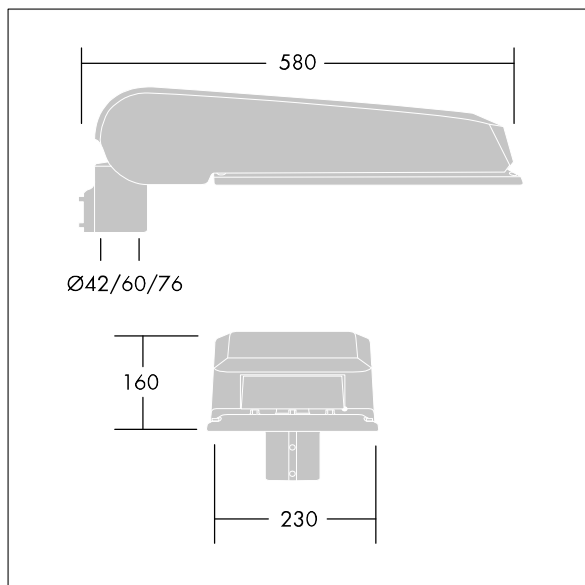

Afmetingen 580 x 230 x 160 mm

Armatuurvermogen: 62 W

Lichtstroom van armatuur: 10376 lm

Lichtrendement van armatuur: 167 lm/W

Gewicht: 8,45 kg

Scx: 0.115 m²

TLG_CTEQ_F_LMTP72LEDPDB.jpg

TLG_CETQ_M_L.wmf