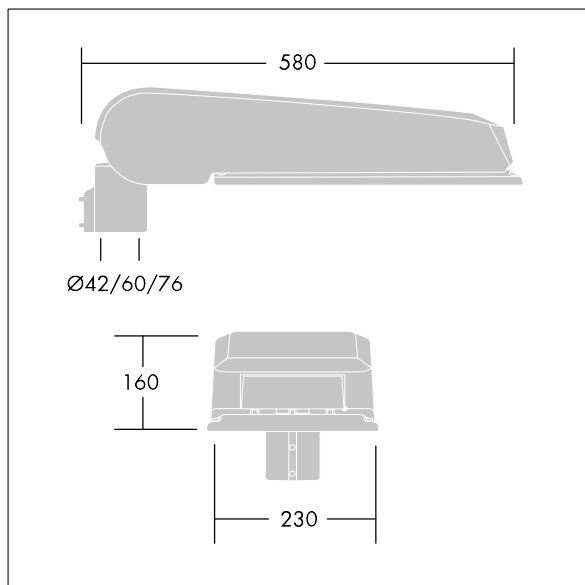

CiviTEQ

Een groot model LED-straatverlichting lantaarn met 48 LEDs, aangedreven aan 700mA met Brede Straat & Comfort optiek. niet stuurbaar voorschakelapparatuur. elektrische Klasse I, IP66, IK08. Behuizing: gegoten aluminium (EN AC-44300), (onbekend) Lichtgrijs, 150 geschuurd, getextureerd (nagenoeg RAL 9006). Afscherming: gehard vlak glas. Schroeven: roestvrij staal, Ecolubric® behandeld. Geleverd met Ø42mm spigotadapter die als post-top (0°/5°/10° tilt) of zij-invoer (-20°/-15°/-10°/-5°/0° tilt) kan worden gemonteerd. Uitgerust met een 50% vermogensreductie circuit, effectieve 3 uur vóór en 5 uur na een berekende middernacht. Het kan worden uitgeschakeld bij de installatie d.m.v. een gemakkelijk toegankelijke interne switch. Compleet met 4000K LED.

Afmetingen 580 x 230 x 160 mm
 Armatuurvermogen: 100,7 W
 Lichtstroom van armatuur: 15287 lm
 Lichtrendement van armatuur: 152 lm/W
 Gewicht: 9,1 kg
 Scx: 0.115 m²

TLG_CTEQ_F_LMTP72LEDPDB.jpg

TLG_CETQ_M_L.wmf