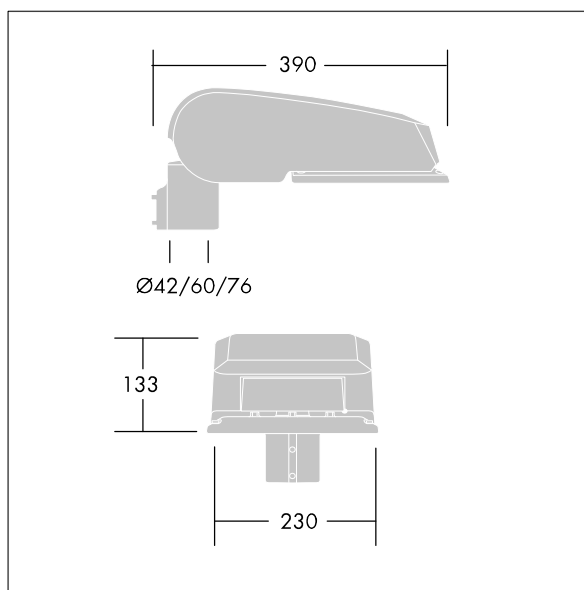

CiviTEQ

Een klein model LED-straatverlichting lantaarn met 12 LEDs, aangedreven aan 700mA met Extra Wide Road optiek. niet stuurbaar voorschakelapparatuur. elektrische Klasse I, IP66, IK08. Behuizing: gegoten aluminium (EN AC-44300), (onbekend) Lichtgrijs, 150 geschuurd, getextureerd (nagenoeg RAL 9006). Afscherming: gehard vlak glas. Schroeven: roestvrij staal, Ecolubric® behandeld. Geleverd met Ø42mm spigotadapter die als post-top (0°/5°/10° tilt) of zij-invoer (-20°/-15°/-10°/-5°/0° tilt) kan worden gemonteerd. Uitgerust met een 50% vermogensreductie circuit, effectieve 3 uur vóór en 5 uur na een berekende middernacht. Het kan worden uitgeschakeld bij de installatie d.m.v. een gemakkelijk toegankelijke interne switch. Compleet met 4000K LED.

Afmetingen 390 x 230 x 133 mm

Armatuurvermogen: 28 W

Lichtstroom van armatuur: 3841 lm

Lichtrendement van armatuur: 137 lm/W

Gewicht: 5,4 kg

Scx: 0.077 m²

TLG_CTEQ_F_SMTP36LEDPDB.jpg

TLG_CETQ_M_S.wmf