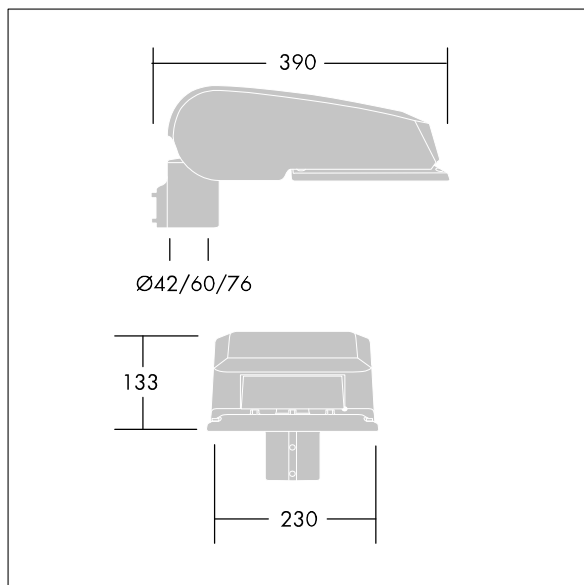

CiviTEQ

Een klein model LED-straatverlichting lantaarn met 24 LEDs, aangedreven aan 700mA met Extra Brede Straat & Comfort optiek. niet stuurbaar voorschakelapparatuur. elektrische Klasse I, IP66, IK08. Behuizing: gegoten aluminium (EN AC-44300), (onbekend) Lichtgrijs, 150 geschuurd, getextureerd (nagenoeg RAL 9006). Afscherming: gehard vlak glas. Schroeven: roestvrij staal, Ecolubric® behandeld. Geleverd met Ø42mm spigotadapter die als post-top (0°/5°/10° tilt) of zij-invoer (-20°/-15°/-10°/-5°/0° tilt) kan worden gemonteerd. Uitgerust met een 50% vermogensreductie circuit, effectieve 3 uur vóór en 5 uur na een berekende middernacht. Het kan worden uitgeschakeld bij de installatie d.m.v. een gemakkelijk toegankelijke interne switch. Compleet met 4000K LED.

Afmetingen 390 x 230 x 133 mm

Armatuurvermogen: 52 W

Lichtstroom van armatuur: 7528 lm

Lichtrendement van armatuur: 145 lm/W

Gewicht: 5,4 kg

Scx: 0.077 m²

TLG_CTEQ_F_SMTP36LEDPDB.jpg

TLG_CETQ_M_S.wmf