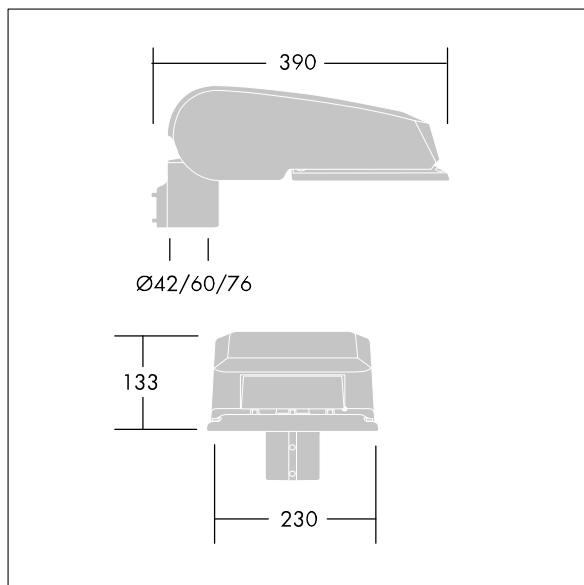

CiviTEQ

Een klein model LED-straatverlichting lantaarn met 24 LEDs, aangedreven aan 500mA met Extra Brede Straat & Comfort optiek. niet stuurbaar voorschakelapparatuur. elektrische Klasse I, IP66, IK08. Behuizing: gegoten aluminium (EN AC-44300), (onbekend) Lichtgrijs, 150 geschuurd, getextureerd (nagenoeg RAL 9006). Afscherming: gehard vlak glas. Schroeven: roestvrij staal, Ecolubric® behandeld. Geleverd met Ø42mm spigotadapter die als post-top (0°/5°/10° tilt) of zij-invoer (-20°/-15°/-10°/-5°/0° tilt) kan worden gemonteerd. Uitgerust met een 50% vermogensreductie circuit, effectieve 3 uur vóór en 5 uur na een berekende middernacht. Het kan worden uitgeschakeld bij de installatie d.m.v. een gemakkelijk toegankelijke interne switch. Compleet met 4000K LED.

Afmetingen 390 x 230 x 133 mm

Armatuurvermogen: 38 W

Lichtstroom van armatuur: 5637 lm

Lichtrendement van armatuur: 148 lm/W

Gewicht: 5,4 kg

Scx: 0.077 m²

TLG_CTEQ_F_SMTP36LEDPDB.jpg

TLG_CETQ_M_S.wmf