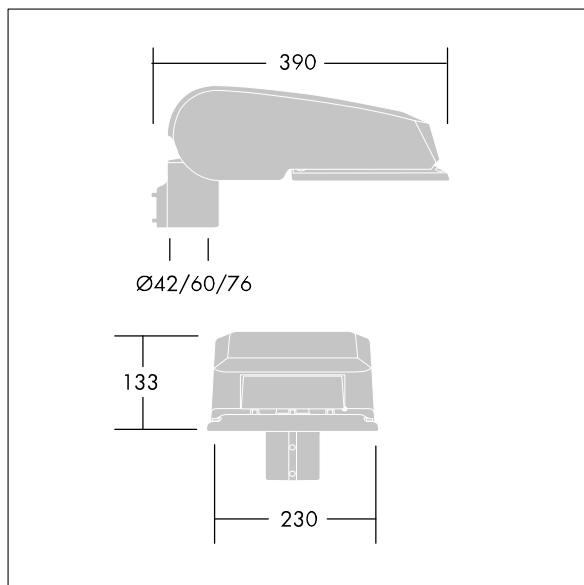

CiviTEQ

Een klein model LED-straatverlichting lantaarn met 24 LEDs, aangedreven aan 500mA met Extra Brede Straat & Comfort optiek. niet stuurbaar voorschakelapparatuur. elektrische Klasse I, IP66, IK08. Behuizing: gegoten aluminium (EN AC-44300), (onbekend) Lichtgrijs, 150 geschuurd, getextureerd (nagenoeg RAL 9006). Afscherming: gehard vlak glas. Schroeven: roestvrij staal, Ecolubric® behandeld. Geleverd met Ø42mm spigotadapter die als post-top (0°/5°/10° tilt) of zij-invoer (-20°/-15°/-10°/-5°/0° tilt) kan worden gemonteerd. Uitgerust met een 50% vermogensreductie circuit, effectieve 3 uur vóór en 5 uur na een berekende middernacht. Het kan worden uitgeschakeld bij de installatie d.m.v. een gemakkelijk toegankelijke interne switch. Compleet met 4000K LED.

Afmetingen 390 x 230 x 133 mm

Armatuurvermogen: 38 W

Lichtstroom van armatuur: 5637 lm

Lichtrendement van armatuur: 148 lm/W

Gewicht: 5,4 kg

Scx: 0.077 m²

TLG_CTEQ_F_SMTTP36LEDPDB.jpg

TLG_CETQ_M_S.wmf