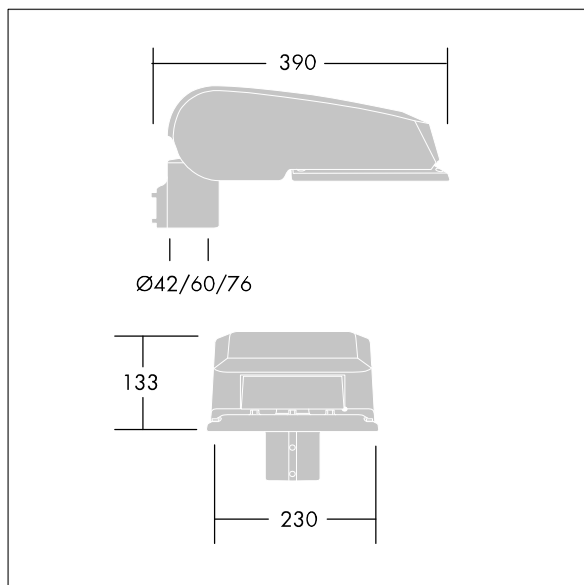

CiviTEQ

Een klein model LED-straatverlichting lantaarn met 12 LEDs, aangedreven aan 350mA met Straat & Comfort optiek. niet stuurbaar voorschakelapparatuur. elektrische Klasse I, IP66, IK08. Behuizing: gegoten aluminium (EN AC-44300), (onbekend) Lichtgrijs, 150 geschuurd, getextureerd (nagenoeg RAL 9006). Afscherming: gehard vlak glas. Schroeven: roestvrij staal, Ecolubric® behandeld. Geleverd met Ø42mm spigotadapter die als post-top (0°/5°/10° tilt) of zij-invoer (-20°/-15°/-10°/-5°/0° tilt) kan worden gemonteerd. Uitgerust met een 50% vermogensreductie circuit, effectieve 3 uur vóór en 5 uur na een berekende middernacht. Het kan worden uitgeschakeld bij de installatie d.m.v. een gemakkelijk toegankelijke interne switch. Compleet met 3000K LED.

Afmetingen 390 x 230 x 133 mm

Armatuurvermogen: 15 W

Lichtstroom van armatuur: 2132 lm

Lichtrendement van armatuur: 142 lm/W

Gewicht: 5,4 kg

Scx: 0.077 m²

TLG_CTEQ_F_SMTp36LEDPDB.jpg

TLG_CETQ_M_S.wmf