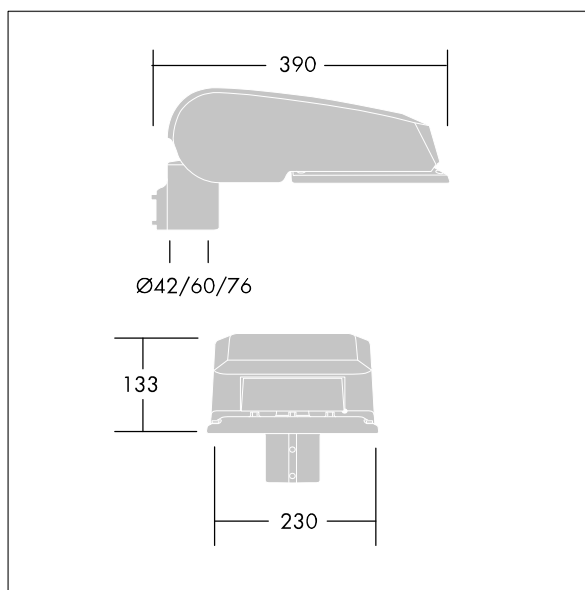

CiviTEQ

Een klein model LED-straatverlichting lantaarn met 36 LEDs, aangedreven aan 500mA met Brede Weg optiek. niet stuurbaar voorschakelapparatuur. elektrische Klasse I, IP66, IK08. Behuizing: gegoten aluminium (EN AC-44300), (onbekend) Lichtgrijs, 150 geschuurd, getextureerd (nagenoeg RAL 9006). Afscherming: gehard vlak glas. Schroeven: roestvrij staal, Ecolubric® behandeld. Geleverd met Ø42mm spigotadapter die als post-top (0°/5°/10° tilt) of zij-invoer (-20°/-15°/-10°/-5°/0° tilt) kan worden gemonteerd. Uitgerust met een 50% vermogensreductie circuit, effectieve 3 uur vóór en 5 uur na een berekende middernacht. Het kan worden uitgeschakeld bij de installatie d.m.v. een gemakkelijk toegankelijke interne switch. Compleet met 4000K LED.

Afmetingen 390 x 230 x 133 mm

Armatuurvermogen: 55 W

Lichtstroom van armatuur: 8703 lm

Lichtrendement van armatuur: 158 lm/W

Gewicht: 5,5 kg

Scx: 0.077 m²

TLG_CTEQ_F_SMTP36LEDPDB.jpg

TLG_CETQ_M_S.wmf