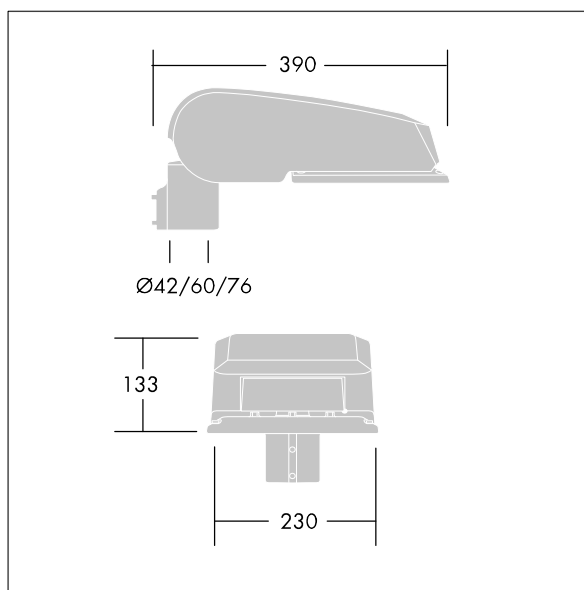

CiviTEQ

Een klein model LED-straatverlichting lantaarn met 12 LEDs, aangedreven aan 500mA met Brede Weg optiek. niet stuurbaar voorschakelapparatuur. elektrische Klasse I, IP66, IK08. Behuizing: gegoten aluminium (EN AC-44300), (onbekend) Lichtgrijs, 150 geschuurd, getextureerd (nagenoeg RAL 9006). Afscherming: gehard vlak glas. Schroeven: roestvrij staal, Ecolubric® behandeld. Geleverd met Ø42mm spigotadapter die als post-top (0°/5°/10° tilt) of zij-invoer (-20°/-15°/-10°/-5°/0° tilt) kan worden gemonteerd. Uitgerust met een 50% vermogensreductie circuit, effectieve 3 uur vóór en 5 uur na een berekende middernacht. Het kan worden uitgeschakeld bij de installatie d.m.v. een gemakkelijk toegankelijke interne switch. Compleet met 4000K LED.

Afmetingen 390 x 230 x 133 mm

Armatuurvermogen: 20 W

Lichtstroom van armatuur: 2948 lm

Lichtrendement van armatuur: 147 lm/W

Gewicht: 5,4 kg

Scx: 0.077 m²

TLG_CTEQ_F_SMTP36LEDPDB.jpg

TLG_CETQ_M_S.wmf