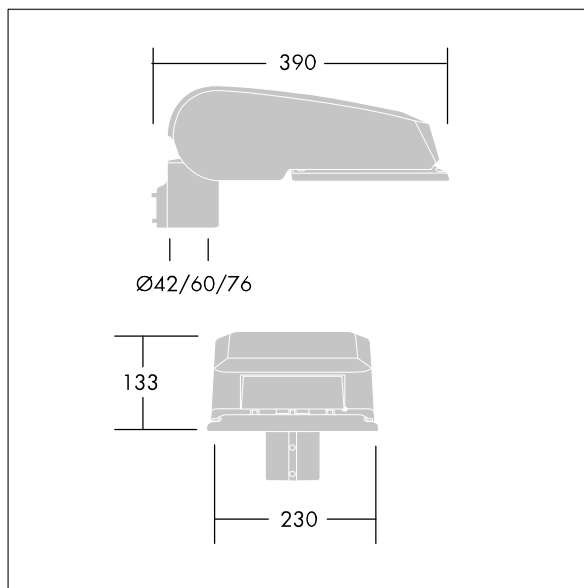

## CiviTEQ

Een klein model LED-straatverlichting lantaarn met 24 LEDs, aangedreven aan 700mA met Weg & Comfort optiek. niet stuurbaar voorschakelapparatuur. elektrische Klasse I, IP66, IK08. Behuizing: gegoten aluminium (EN AC-44300), (onbekend) Lichtgrijs, 150 geschuurd, getextureerd (nagenoeg RAL 9006). Afscherming: gehard vlak glas. Schroeven: roestvrij staal, Ecolubric® behandeld. Geleverd met Ø42mm spigotadapter die als post-top (0°/5°/10° tilt) of zij-invoer (-20°/-15°/-10°/-5°/0° tilt) kan worden gemonteerd. Uitgerust met een 50% vermogensreductie circuit, effectieve 3 uur vóór en 5 uur na een berekende middernacht. Het kan worden uitgeschakeld bij de installatie d.m.v. een gemakkelijk toegankelijke interne switch. Compleet met 4000K LED.

Afmetingen 390 x 230 x 133 mm

Armatuurvermogen: 52 W

Lichtstroom van armatuur: 7810 lm

Lichtrendement van armatuur: 150 lm/W

Gewicht: 5,4 kg

Scx: 0.077 m<sup>2</sup>

TLG\_CTEQ\_F\_SMTP36LEDPDB.jpg

TLG\_CETQ\_M\_S.wmf