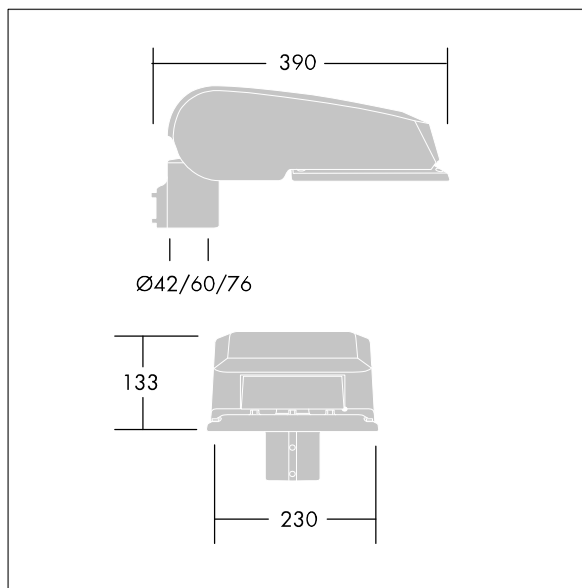

CiviTEQ

Een klein model LED-straatverlichting lantaarn met 24 LEDs, aangedreven aan 350mA met Weg & Comfort optiek. niet stuurbaar voorschakelapparatuur. elektrische Klasse I, IP66, IK08. Behuizing: gegoten aluminium (EN AC-44300), (onbekend) Lichtgrijs, 150 geschuurd, getextureerd (nagenoeg RAL 9006). Afscherming: gehard vlak glas. Schroeven: roestvrij staal, Ecolubric® behandeld. Geleverd met Ø42mm spigotadapter die als post-top (0°/5°/10° tilt) of zij-invoer (-20°/-15°/-10°/-5°/0° tilt) kan worden gemonteerd. Uitgerust met een 50% vermogensreductie circuit, effectieve 3 uur vóór en 5 uur na een berekende middernacht. Het kan worden uitgeschakeld bij de installatie d.m.v. een gemakkelijk toegankelijke interne switch. Compleet met 4000K LED.

Afmetingen 390 x 230 x 133 mm

Armatuurvermogen: 27 W

Lichtstroom van armatuur: 4260 lm

Lichtrendement van armatuur: 158 lm/W

Gewicht: 5,4 kg

Scx: 0.077 m²

TLG_CTEQ_F_SMTp36LEDPDB.jpg

TLG_CETQ_M_S.wmf