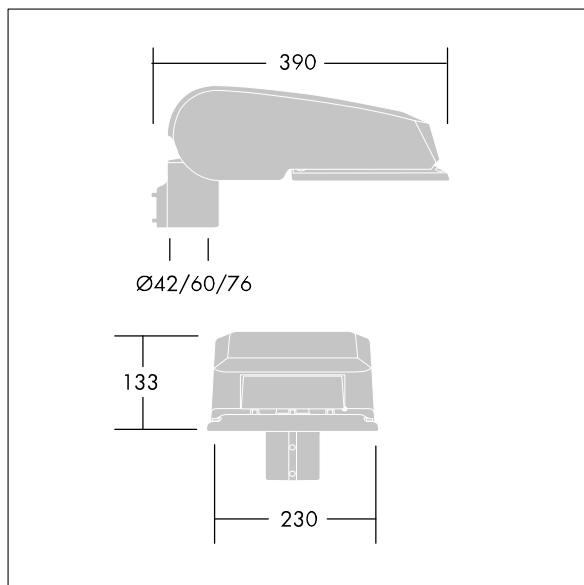

CiviTEQ

Een klein model LED-straatverlichting lantaarn met 24 LEDs, aangedreven aan 500mA met Brede Straat & Comfort optiek. niet stuurbaar voorschakelapparatuur. elektrische Klasse I, IP66, IK08. Behuizing: gegoten aluminium (EN AC-44300), (onbekend) Lichtgrijs, 150 geschuurd, getextureerd (nagenoeg RAL 9006). Afscherming: gehard vlak glas. Schroeven: roestvrij staal, Ecolubric® behandeld. Geleverd met Ø42mm spigotadapter die als post-top (0°/5°/10° tilt) of zij-invoer (-20°/-15°/-10°/-5°/0° tilt) kan worden gemonteerd. Uitgerust met een 50% vermogensreductie circuit, effectieve 3 uur vóór en 5 uur na een berekende middernacht. Het kan worden uitgeschakeld bij de installatie d.m.v. een gemakkelijk toegankelijke interne switch. Compleet met 4000K LED.

Afmetingen 390 x 230 x 133 mm

Armatuurvermogen: 38 W

Lichtstroom van armatuur: 5720 lm

Lichtrendement van armatuur: 151 lm/W

Gewicht: 5,4 kg

Scx: 0.077 m²

TLG_CTEQ_F_SMTP36LEDPDB.jpg

TLG_CETQ_M_S.wmf