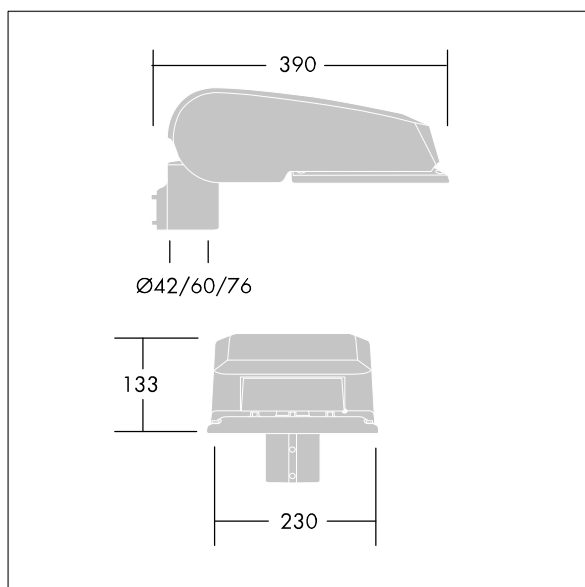

CiviTEQ

Een klein model LED-straatverlichting lantaarn met 36 LEDs, aangedreven aan 700mA met Brede Straat optiek. niet stuurbaar voorschakelapparatuur. elektrische Klasse I, IP66, IK08. Behuizing: gegoten aluminium (EN AC-44300), (onbekend) Lichtgrijs, 150 geschuurd, getextureerd (nagenoeg RAL 9006). Afscherming: gehard vlak glas. Schroeven: roestvrij staal, Ecolubric® behandeld. Geleverd met Ø42mm spigotadapter die als post-top (0°/5°/10° tilt) of zij-invoer (-20°/-15°/-10°/-5°/0° tilt) kan worden gemonteerd. Uitgerust met een 50% vermogensreductie circuit, effectieve 3 uur vóór en 5 uur na een berekende middernacht. Het kan worden uitgeschakeld bij de installatie d.m.v. een gemakkelijk toegankelijke interne switch. Compleet met 4000K LED.

Afmetingen 390 x 230 x 133 mm

Armatuurvermogen: 77 W

Lichtstroom van armatuur: 11332 lm

Lichtrendement van armatuur: 147 lm/W

Gewicht: 5,6 kg

Scx: 0.077 m²

TLG_CTEQ_F_SMTp36LEDPDB.jpg

TLG_CETQ_M_S.wmf