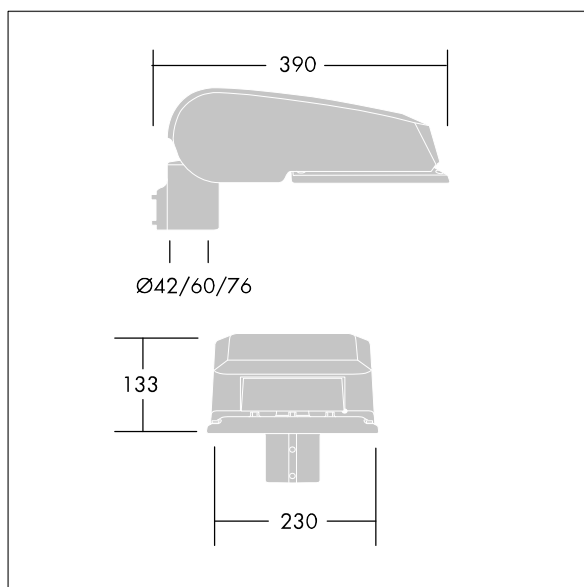

## CiviTEQ

Een klein model LED-straatverlichting lantaarn met 12 LEDs, aangedreven aan 700mA met Brede Straat optiek. niet stuurbaar voorschakelapparatuur. elektrische Klasse I, IP66, IK08. Behuizing: gegoten aluminium (EN AC-44300), (onbekend) Lichtgrijs, 150 geschuurd, getextureerd (nagenoeg RAL 9006). Afscherming: gehard vlak glas. Schroeven: roestvrij staal, Ecolubric® behandeld. Geleverd met Ø42mm spigotadapter die als post-top (0°/5°/10° tilt) of zij-invoer (-20°/-15°/-10°/-5°/0° tilt) kan worden gemonteerd. Uitgerust met een 50% vermogensreductie circuit, effectieve 3 uur vóór en 5 uur na een berekende middernacht. Het kan worden uitgeschakeld bij de installatie d.m.v. een gemakkelijk toegankelijke interne switch. Compleet met 4000K LED.

Afmetingen 390 x 230 x 133 mm

Armatuurvermogen: 28 W

Lichtstroom van armatuur: 3889 lm

Lichtrendement van armatuur: 139 lm/W

Gewicht: 5,4 kg

Scx: 0.077 m<sup>2</sup>

TLG\_CTEQ\_F\_SMTP36LEDPDB.jpg

TLG\_CETQ\_M\_S.wmf