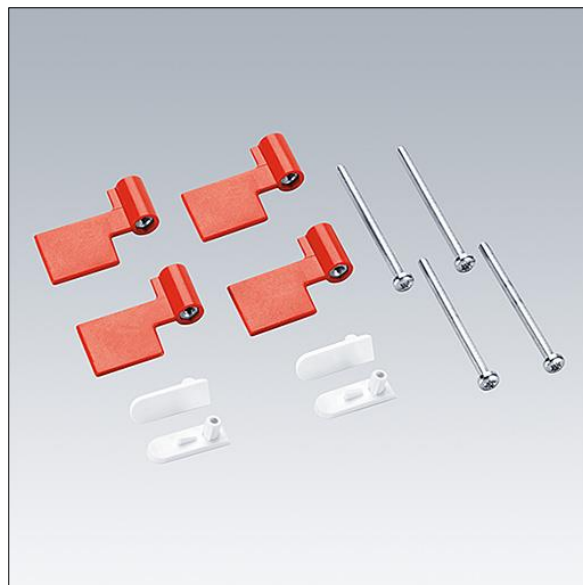

IQ Wave

96628290 IQ WAVE RED FLAG PULL UP KIT

THORN

IQ Wave

Accessoirekit voor de opgetrokken installatie van 600x600mm IQ Wave ingebouwde armaturen.

TLG_IQWV_F_INST1A.jpg

De met een * aangeduide waarden zijn nominale waarden. Tenzij anders aangegeven, gelden de waarden voor een omgevingstemperatuur van 25°C.