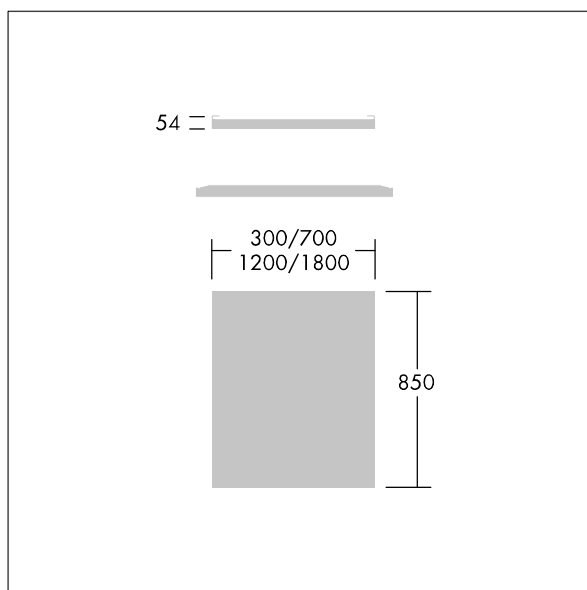

Arena Symphony

96628181 ARENA LED INFILL 700MM

THORN

Arena Symphony

Opvulpaneel voor Arena Symphony led-systeem.

Afmetingen 700 x 850 x 50 mm

Gewicht: 6 kg

TLG_ARNS_M_RAFT.wmf