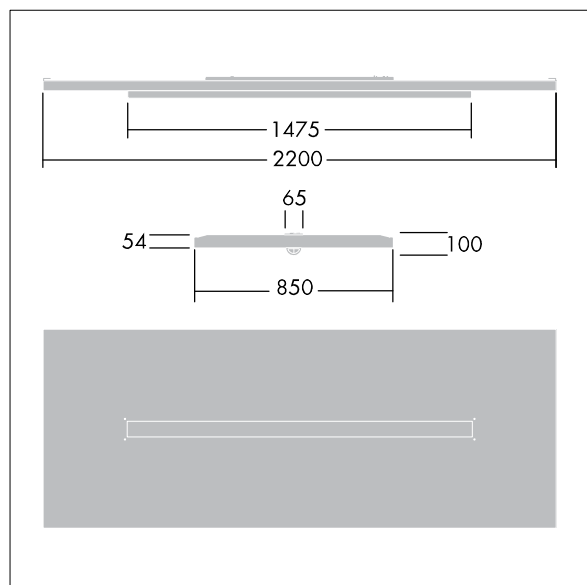

Arena Symphony

THORN

96645144 ARENA LED6500-840 HFIX E3 TW WL6 EFL

IP20	IK03					650°C	T _a 0 +25
------	------	--	--	--	--	-------	-------------------------

Arena Symphony

Een gependeld architecturaal vlot met een direct/indirect led-armatuur. Elektronisch, DALI dimbare aansturing Noodverlichtingscircuit, manuele test (3uur). elektrische Klasse I, IP20. Vlot- en armatuurframe: aluminium. Optiek: vlak acryl. Geleverd met een 6-pins Wieland-stekker aan 3, 4 m 6-aderige kabel en op een paneel gemonteerde 6-pins Wieland-contrastekker voor doorvoerbedrading. Geleverd met ophangkabels. Compleet met 4000K LED.

Afmetingen 2200 x 850 x 100 mm
Armatuurvermogen: 55,5 W
Lichtstroom van armatuur: 6300 lm
Lichtrendement van armatuur: 114 lm/W
Gewicht: 24,6 kg

TLG_ARNS_F_EFL.jpg

TLG_ARNS_M_LD1.wmf

De met een * aangeduide waarden zijn nominale waarden. Thorn maakt gebruik van beproefde componenten van toonaangevende leveranciers, maar er kunnen zich echter geïsoleerde gevallen van technologie-gerelateerde storingen van individuele LED's voordoen gedurende de nominale levensduur van het product. Internationale normen bepalen de tolerantie in de initiële flux en de aangesloten belasting op $\pm 10\%$. Tenzij anders aangegeven, gelden de waarden voor een omgevingstemperatuur van 25°C.