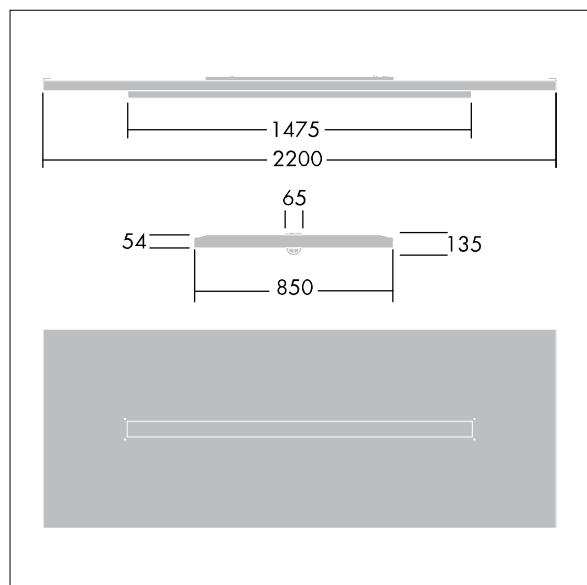

Arena Symphony

THORN

96645143 ARENA LED5000-840 HFIX E3 TW WL6 EDP

IP20	IK03					650°C	T _a 0 +25
------	------	--	--	--	--	-------	-------------------------

Arena Symphony

Een gependeld architecturaal vlot met een direct/indirect led-armatuur. Elektronisch, DALI dimbare aansturing Noodverlichtingscircuit, manuele test (3uur). elektrische Klasse I, IP20. Vlot- en armatuurframe: aluminium. Optiek: gerond acryl. Geleverd met een 6-pins Wieland-stekker aan 3,4 m 6-aderige kabel en op een paneel gemonteerde 6-pins Wieland-contrastekker voor doorvoerbedrading. Geleverd met ophangkabels. Compleet met 4000K LED.

Afmetingen 2200 x 850 x 135 mm
Armatuurvermogen: 42 W
Lichtstroom van armatuur: 5200 lm
Lichtrendement van armatuur: 124 lm/W
Gewicht: 23,2 kg

TLG_ARNS_F_EDP.jpg

TLG_ARNS_M_LD2.wmf

De met een * aangeduide waarden zijn nominale waarden. Thorn maakt gebruik van beproefde componenten van toonaangevende leveranciers, maar er kunnen zich echter geïsoleerde gevallen van technologie-gerelateerde storingen van individuele LED's voordoen gedurende de nominale levensduur van het product. Internationale normen bepalen de tolerantie in de initiële flux en de aangesloten belasting op $\pm 10\%$. Tenzij anders aangegeven, gelden de waarden voor een omgevingstemperatuur van 25°C.