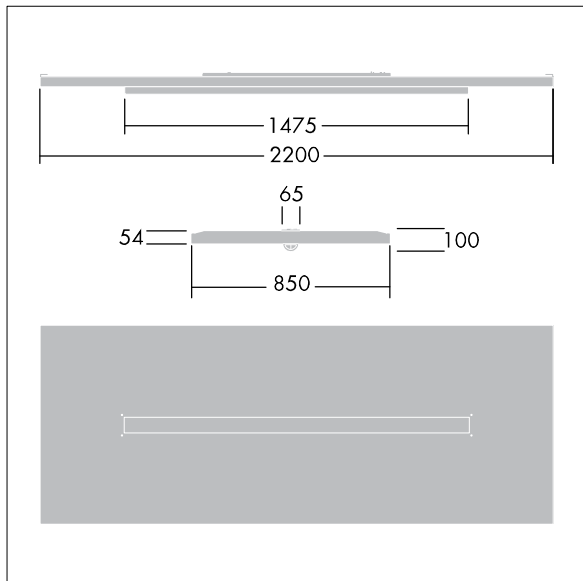

Arena Symphony

THORN

96645138 ARENA LED5000-840 HFSX E3 TW WL6 EFL

IP20	IK03					650°C	T _a 0 +25
------	------	--	--	--	--	-------	-------------------------

Arena Symphony

Een gependeld architecturaal vlot met een direct/indirect led-armatuur en sensorregeling (daglicht / beweging / op afstand) aangesloten op de DALI-bus. Elektronisch, DALI dimbare aansturing Noodverlichtingscircuit, manuele test (3uur). elektrische Klasse I, IP20. Vlot- en armatuurframe: aluminium. Optiek: vlak acryl. Geleverd met een 6-pins Wieland-stekker aan 3,4 m 6-aderige kabel en op een paneel gemonteerde 6-pins Wieland-contrastekker voor doorvoerbedrading. Geleverd met ophangkabels. Compleet met 4000K LED.

Afmetingen 2200 x 850 x 100 mm
Armatuurvermogen: 42 W
Lichtstroom van armatuur: 4900 lm
Lichtrendement van armatuur: 117 lm/W
Gewicht: 24,6 kg

TLG_ARNS_F_EFL.jpg

TLG_ARNS_M_LD1.wmf

De met een * aangeduide waarden zijn nominale waarden. Thorn maakt gebruik van beproefde componenten van toonaangevende leveranciers, maar er kunnen zich echter geïsoleerde gevallen van technologie-gerelateerde storingen van individuele LED's voordoen gedurende de nominale levensduur van het product. Internationale normen bepalen de tolerantie in de initiële flux en de aangesloten belasting op $\pm 10\%$. Tenzij anders aangegeven, gelden de waarden voor een omgevingstemperatuur van 25°C.