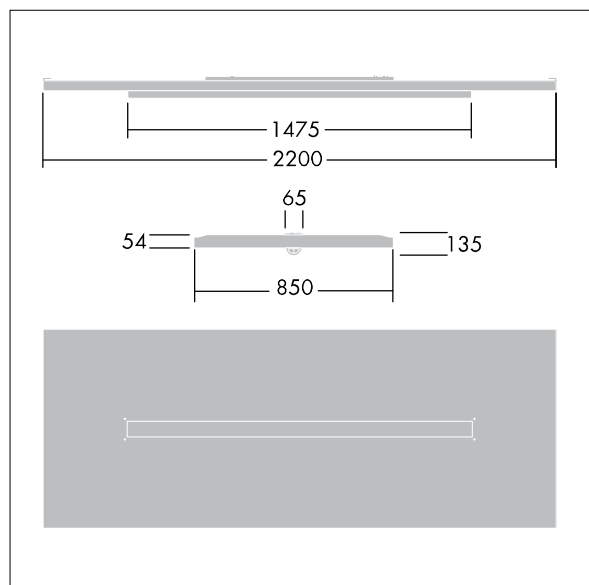

Arena Symphony

THORN

96645133 ARENA LED6500-840 HF E3 TW WL6 EDP

IP20	IK03					650°C	T _a 0 +25
------	------	--	--	--	--	-------	-------------------------

Arena Symphony

Een gependeld architecturaal vlot met een direct/indirect led-armatuur. niet stuurbaar voorschakelapparatuur Noodverlichtingscircuit, manuele test (3uur). elektrische Klasse I, IP20. Vlot- en armatuurframe: aluminium. Optiek: gerond acryl. Geleverd met een 6-pins Wieland-stekker aan 3,4 m 6-aderige kabel en op een paneel gemonteerde 6-pins Wieland-contrastekker voor doorvoerbedrading. Geleverd met ophangkabels. Compleet met 4000K LED.

Afmetingen 2200 x 850 x 135 mm
Armatuurvermogen: 54,9 W
Lichtstroom van armatuur: 6500 lm
Lichtrendement van armatuur: 118 lm/W
Gewicht: 23,2 kg

TLG_ARNS_F_EDP.jpg

TLG_ARNS_M_LD2.wmf

De met een * aangeduide waarden zijn nominale waarden. Thorn maakt gebruik van beproefde componenten van toonaangevende leveranciers, maar er kunnen zich echter geïsoleerde gevallen van technologie-gerelateerde storingen van individuele LED's voordoen gedurende de nominale levensduur van het product. Internationale normen bepalen de tolerantie in de initiële flux en de aangesloten belasting op $\pm 10\%$. Tenzij anders aangegeven, gelden de waarden voor een omgevingstemperatuur van 25°C.