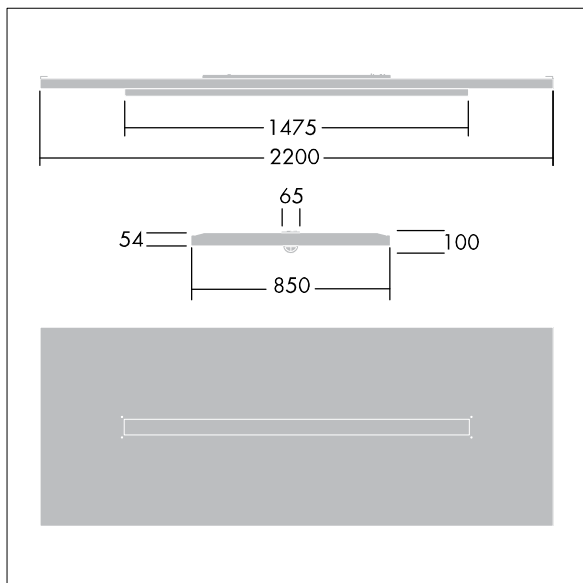

Arena Symphony

THORN

96645130 ARENA LED5000-840 HF E3 TW WL6 EFL

IP20	IK03					650°C	T _a 0 +25
------	------	--	--	--	--	-------	-------------------------

Arena Symphony

Een gependeld architecturaal vlot met een direct/indirect led-armatuur. niet stuurbaar voorschakelapparatuur Noodverlichtingscircuit, manuele test (3uur). elektrische Klasse I, IP20. Vlot- en armatuurframe: aluminium. Optiek: vlak acryl. Geleverd met een 6-pins Wieland-stekker aan 3, 4 m 6-aderige kabel en op een paneel gemonteerde 6-pins Wieland-contrastekker voor doorvoerbedrading. Geleverd met ophangkabels. Compleet met 4000K LED.

Afmetingen 2200 x 850 x 100 mm
Armatuurvermogen: 44 W
Lichtstroom van armatuur: 4900 lm
Lichtrendement van armatuur: 111 lm/W
Gewicht: 24,6 kg

TLG_ARNS_F_EFL.jpg

TLG_ARNS_M_LD1.wmf

De met een * aangeduide waarden zijn nominale waarden. Thorn maakt gebruik van beproefde componenten van toonaangevende leveranciers, maar er kunnen zich echter geïsoleerde gevallen van technologie-gerelateerde storingen van individuele LED's voordoen gedurende de nominale levensduur van het product. Internationale normen bepalen de tolerantie in de initiële flux en de aangesloten belasting op $\pm 10\%$. Tenzij anders aangegeven, gelden de waarden voor een omgevingstemperatuur van 25°C.