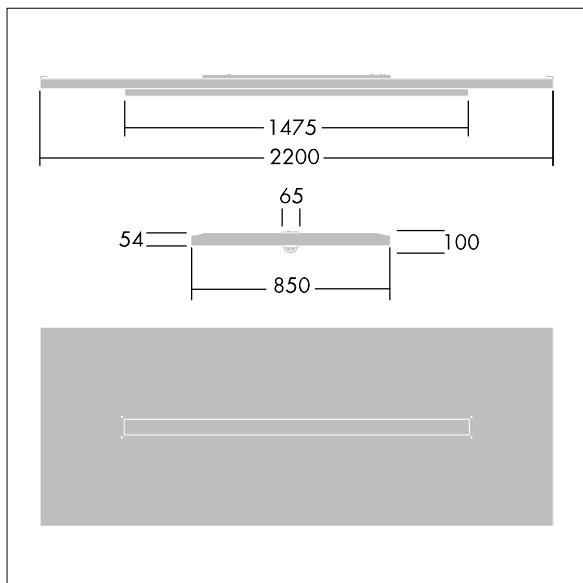

Arena Symphony

THORN

96645126 ARENA LED5000-840 HFI-X E3TX TW WL6 EFL

IP20	IK03					650°C	T _a 0 +25
------	------	--	--	--	--	-------	-------------------------

Arena Symphony

Een gependeld architecturaal vlot met een direct/indirect led-armatuur. Elektronisch, DALI dimbare aansturing Noodverlichtingscircuit, zelf- / DALI adresseerbare test (3uur). elektrische Klasse I, IP20. Vlot- en armatuurframe: aluminium. Optiek: vlak acryl. Geleverd met een 6-pins Wieland-stekker aan 3,4 m 6-aderige kabel en op een paneel gemonteerde 6-pins Wieland-contrastekker voor doorvoerbedrading. Geleverd met ophangkabels. Compleet met 4000K LED.

Afmetingen 2200 x 850 x 100 mm
Armatuurvermogen: 42 W
Lichtstroom van armatuur: 4900 lm
Lichtrendement van armatuur: 117 lm/W
Gewicht: 24,6 kg

TLG_ARNS_F_EFL.jpg

TLG_ARNS_M_LD1.wmf

De met een * aangeduide waarden zijn nominale waarden. Thorn maakt gebruik van beproefde componenten van toonaangevende leveranciers, maar er kunnen zich echter geïsoleerde gevallen van technologie-gerelateerde storingen van individuele LED's voordoen gedurende de nominale levensduur van het product. Internationale normen bepalen de tolerantie in de initiële flux en de aangesloten belasting op $\pm 10\%$. Tenzij anders aangegeven, gelden de waarden voor een omgevingstemperatuur van 25°C.