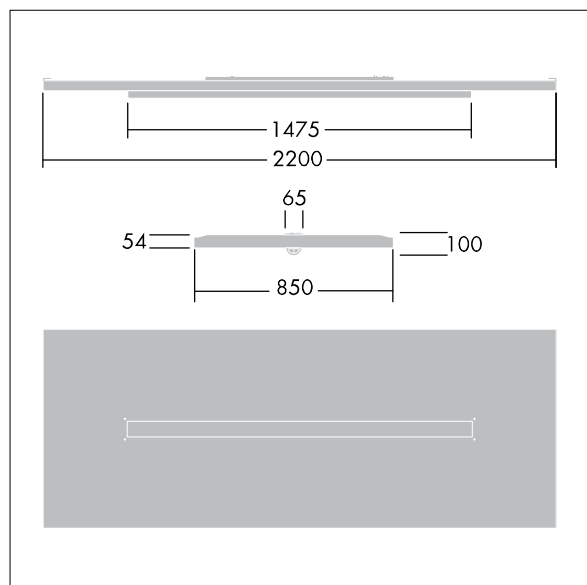

Arena Symphony

THORN

96645124 ARENA LED6500-840 HFSX E3TX TW WL6 EFL

IP20	IK03					650°C	T _a 0 +25
------	------	--	--	--	--	-------	-------------------------

Arena Symphony

Een gependeld architecturaal vlot met een direct/indirect led-armatuur en sensorregeling (daglicht / beweging / op afstand) aangesloten op de DALI-bus. Elektronisch, DALI dimbare aansturing Noodverlichtingscircuit, zelf- / DALI adresseerbare test (3uur). elektrische Klasse I, IP20. Vlot- en armatuurframe: aluminium. Optiek: vlak acryl. Geleverd met een 6-pins Wieland-stekker aan 3,4 m 6-aderige kabel en op een paneel gemonteerde 6-pins Wieland-contrastekker voor doorvoerbedrading. Geleverd met ophangkabels. Compleet met 4000K LED.

Afmetingen 2200 x 850 x 100 mm
Armatuurvermogen: 55,5 W
Lichtstroom van armatuur: 6300 lm
Lichtrendement van armatuur: 114 lm/W
Gewicht: 24,6 kg

TLG_ARNS_F_EFL.jpg

TLG_ARNS_M_LD1.wmf

De met een * aangeduide waarden zijn nominale waarden. Thorn maakt gebruik van beproefde componenten van toonaangevende leveranciers, maar er kunnen zich echter geïsoleerde gevallen van technologie-gerelateerde storingen van individuele LED's voordoen gedurende de nominale levensduur van het product. Internationale normen bepalen de tolerantie in de initiële flux en de aangesloten belasting op $\pm 10\%$. Tenzij anders aangegeven, gelden de waarden voor een omgevingstemperatuur van 25°C.