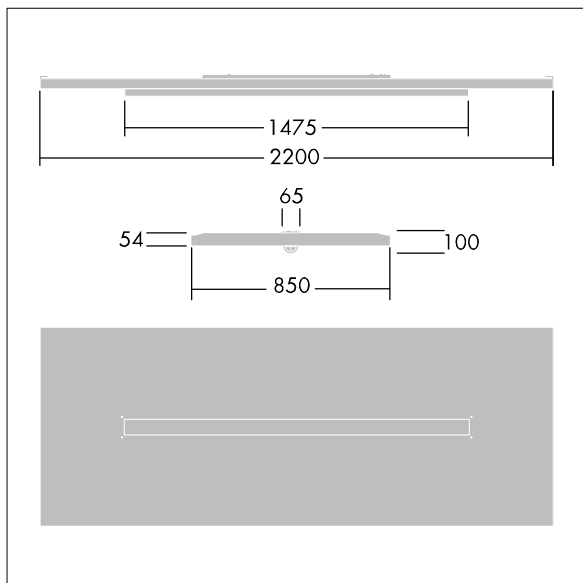

Afmetingen 2200 x 850 x 100 mm

Armatuurvermogen: 42 W

Lichtstroom van armatuur: 4900 lm

Lichtrendement van armatuur: 117 lm/W

Gewicht: 24,6 kg

TLG\_ARNS\_F\_EFL.jpg

TLG\_ARNS\_M\_LD1.wmf

De met een \* aangeduide waarden zijn nominale waarden. Thorn maakt gebruik van beproefde componenten van toonaangevende leveranciers, maar er kunnen zich echter geïsoleerde gevallen van technologie-gerelateerde storingen van individuele LED's voordoen gedurende de nominale levensduur van het product. Internationale normen bepalen de tolerantie in de initiële flux en de aangesloten belasting op  $\pm 10\%$ . Tenzij anders aangegeven, gelden de waarden voor een omgevingstemperatuur van 25°C.