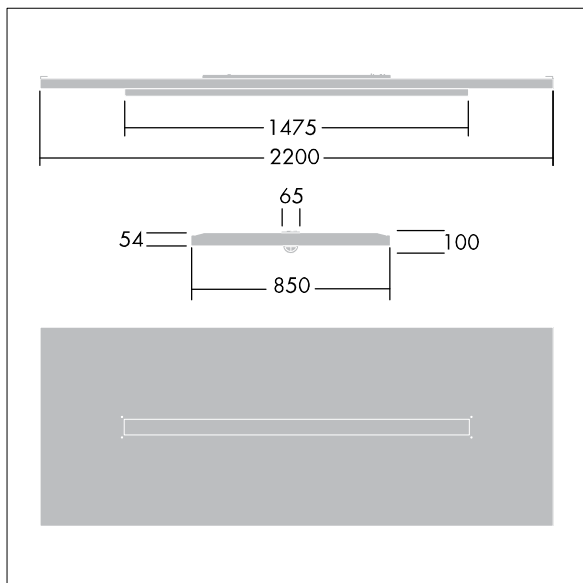

Arena Symphony

THORN

96645120 ARENA LED6500-840 HF E3TX TW WL6 EFL

IP20	IK03					650°C	T _a 0 +25
------	------	--	--	--	--	-------	-------------------------

Arena Symphony

Een gependeld architecturaal vlot met een direct/indirect led-armatuur. niet stuurbaar voorschakelapparaat Noodverlichtingscircuit, zelf- / DALI adresseerbare test (3uur). elektrische Klasse I, IP20. Vlot- en armatuurframe: aluminium. Optiek: vlak acryl. Geleverd met een 6-pins Wieland-stekker aan 3,4 m 6-aderige kabel en op een paneel gemonteerde 6-pins Wieland-contrastekker voor doorvoerbedrading. Geleverd met ophangkabels. Compleet met 4000K LED.

Afmetingen 2200 x 850 x 100 mm
Armatuurvermogen: 54,9 W
Lichtstroom van armatuur: 6300 lm
Lichtrendement van armatuur: 115 lm/W
Gewicht: 24,6 kg

TLG_ARNS_F_EFL.jpg

TLG_ARNS_M_LD1.wmf

De met een * aangeduide waarden zijn nominale waarden. Thorn maakt gebruik van beproefde componenten van toonaangevende leveranciers, maar er kunnen zich echter geïsoleerde gevallen van technologie-gerelateerde storingen van individuele LED's voordoen gedurende de nominale levensduur van het product. Internationale normen bepalen de tolerantie in de initiële flux en de aangesloten belasting op $\pm 10\%$. Tenzij anders aangegeven, gelden de waarden voor een omgevingstemperatuur van 25°C.