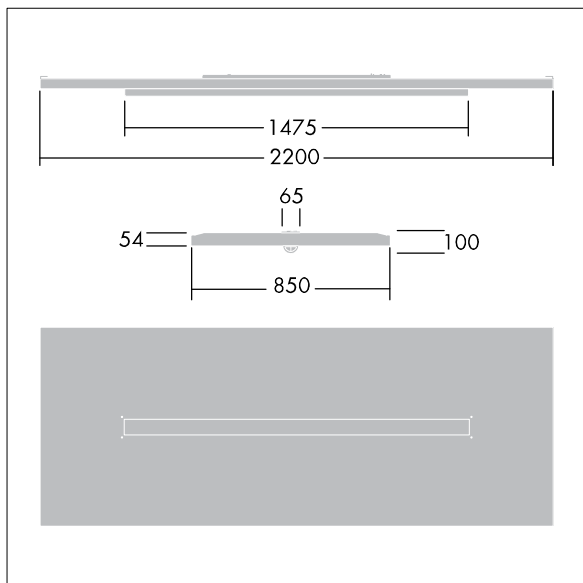

Arena Symphony

THORN

96645118 ARENA LED5000-840 HF E3TX TW WL6 EFL

IP20	IK03					650°C	T _a 0 +25
------	------	--	--	--	--	-------	-------------------------

Arena Symphony

Een gependeld architecturaal vlot met een direct/indirect led-armatuur. niet stuurbaar voorschakelapparaat Noodverlichtingscircuit, zelf- / DALI adresseerbare test (3uur). elektrische Klasse I, IP20. Vlot- en armatuurframe: aluminium. Optiek: vlak acryl. Geleverd met een 6-pins Wieland-stekker aan 3,4 m 6-aderige kabel en op een paneel gemonteerde 6-pins Wieland-contrastekker voor doorvoerbedrading. Geleverd met ophangkabels. Compleet met 4000K LED.

Afmetingen 2200 x 850 x 100 mm
Armatuurvermogen: 44 W
Lichtstroom van armatuur: 4900 lm
Lichtrendement van armatuur: 111 lm/W
Gewicht: 24,6 kg

TLG_ARNS_F_EFL.jpg

TLG_ARNS_M_LD1.wmf

De met een * aangeduide waarden zijn nominale waarden. Thorn maakt gebruik van beproefde componenten van toonaangevende leveranciers, maar er kunnen zich echter geïsoleerde gevallen van technologie-gerelateerde storingen van individuele LED's voordoen gedurende de nominale levensduur van het product. Internationale normen bepalen de tolerantie in de initiële flux en de aangesloten belasting op $\pm 10\%$. Tenzij anders aangegeven, gelden de waarden voor een omgevingstemperatuur van 25°C.