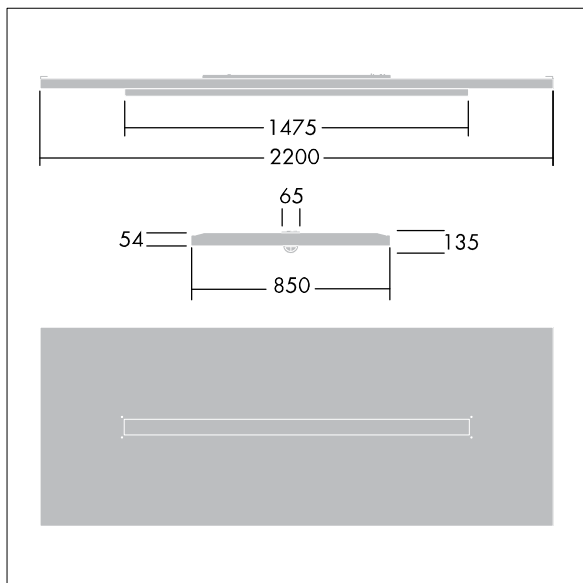

# THORN

96645157 ARENA LED6500-840 HFSX TW WL6 EDP

IP20	IK03					650°C	T <sub>a</sub> 0 +25
------	------	--	--	--	--	-------	-------------------------

Afmetingen 2200 x 850 x 135 mm  
Armatuurvermogen: 55,5 W  
Lichtstroom van armatuur: 6500 lm  
Lichtrendement van armatuur: 117 lm/W  
Gewicht: 22,3 kg

TLG\_ARNS\_F\_EDP.jpg

TLG\_ARNS\_M\_LD2.wmf

De met een \* aangeduide waarden zijn nominale waarden. Thorn maakt gebruik van beproefde componenten van toonaangevende leveranciers, maar er kunnen zich echter geïsoleerde gevallen van technologie-gerelateerde storingen van individuele LED's voordoen gedurende de nominale levensduur van het product. Internationale normen bepalen de tolerantie in de initiële flux en de aangesloten belasting op  $\pm 10\%$ . Tenzij anders aangegeven, gelden de waarden voor een omgevingstemperatuur van 25°C.