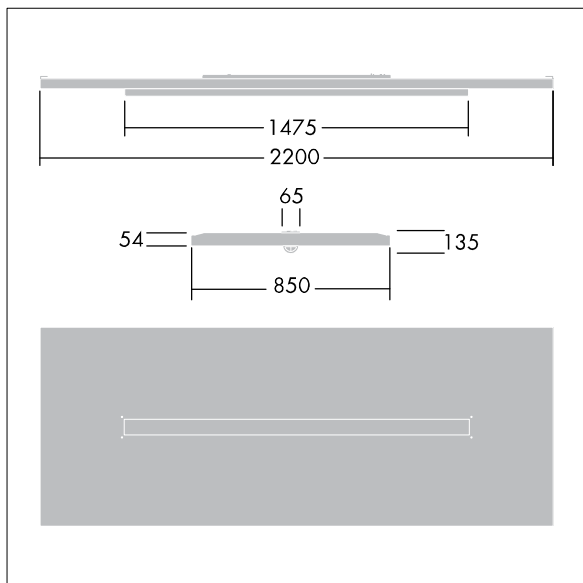

Arena Symphony

THORN

96645155 ARENA LED5000-840 HFSX TW WL6 EDP

IP20	IK03					650°C	T _a 0 +25
------	------	--	--	--	--	-------	-------------------------

Arena Symphony

Een gependeld architecturaal vlot met een direct/indirect led-armatuur en sensorregeling (daglicht / beweging / op afstand) aangesloten op de DALI-bus. Elektronisch, DALI dimbare aansturing (onbekend). elektrische Klasse I, IP20. Vlot- en armatuurframe: aluminium. Optiek: gerond acryl. Geleverd met een 6-pins Wieland-stekker aan 3,4 m 6-aderige kabel en op een paneel gemonteerde 6-pins Wieland-contrastekker voor doorvoerbedrading. Geleverd met ophangkabels. Compleet met 4000K LED.

Afmetingen 2200 x 850 x 135 mm
Armatuurvermogen: 42 W
Lichtstroom van armatuur: 5200 lm
Lichtrendement van armatuur: 124 lm/W
Gewicht: 22,3 kg

TLG_ARNS_F_EDP.jpg

TLG_ARNS_M_LD2.wmf

De met een * aangeduide waarden zijn nominale waarden. Thorn maakt gebruik van beproefde componenten van toonaangevende leveranciers, maar er kunnen zich echter geïsoleerde gevallen van technologie-gerelateerde storingen van individuele LED's voordoen gedurende de nominale levensduur van het product. Internationale normen bepalen de tolerantie in de initiële flux en de aangesloten belasting op $\pm 10\%$. Tenzij anders aangegeven, gelden de waarden voor een omgevingstemperatuur van 25°C.