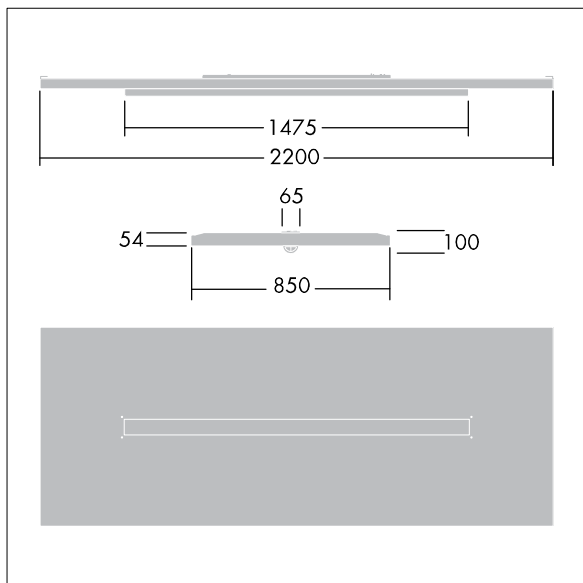

# Arena Symphony

THORN

96645154 ARENA LED5000-840 HFSX TW WL6 EFL

IP20	IK03					650°C	T <sub>a</sub> 0 +25
------	------	--	--	--	--	-------	-------------------------

Afmetingen 2200 x 850 x 100 mm  
Armatuurvermogen: 42 W  
Lichtstroom van armatuur: 4900 lm  
Lichtrendement van armatuur: 117 lm/W  
Gewicht: 23,7 kg

TLG\_ARNS\_F\_EFL.jpg

TLG\_ARNS\_M\_LD1.wmf

De met een \* aangeduide waarden zijn nominale waarden. Thorn maakt gebruik van beproefde componenten van toonaangevende leveranciers, maar er kunnen zich echter geïsoleerde gevallen van technologie-gerelateerde storingen van individuele LED's voordoen gedurende de nominale levensduur van het product. Internationale normen bepalen de tolerantie in de initiële flux en de aangesloten belasting op  $\pm 10\%$ . Tenzij anders aangegeven, gelden de waarden voor een omgevingstemperatuur van 25°C.