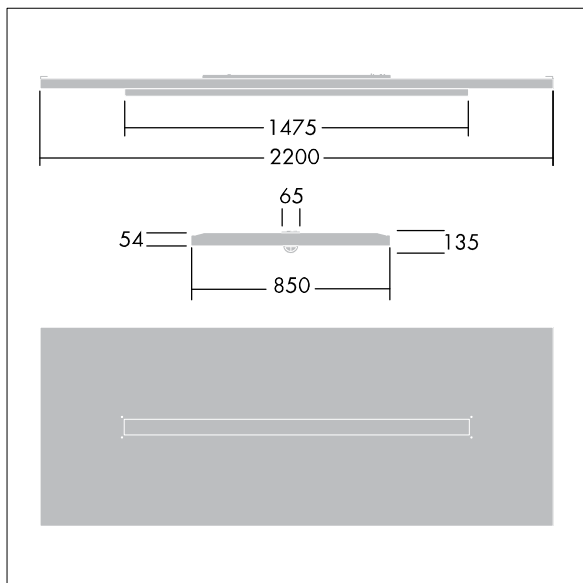

Arena Symphony

THORN

96645153 ARENA LED6500-840 R2M TW WL6 EDP

IP20	IK03					650°C	T _a 0 +25
------	------	--	--	--	--	-------	-------------------------

Arena Symphony

Een gependeld architecturaal vlot met een direct/indirect led-armatuur. elektronisch ready2mains™ voorschakelapparaat (onbekend). elektrische Klasse I, IP20. Vlot- en armatuurframe: aluminium. Optiek: gerond acryl. Geleverd met een 6-pins Wieland-stekker aan 3,4 m 6-aderige kabel en op een paneel gemonteerde 6-pins Wieland-contrastekker voor doorvoerbedrading. Geleverd met ophangkabels. Compleet met 4000K LED.

Afmetingen 2200 x 850 x 135 mm
Armatuurvermogen: 55,5 W
Lichtstroom van armatuur: 6500 lm
Lichtrendement van armatuur: 117 lm/W
Gewicht: 22,3 kg

TLG_ARNS_F_EDP.jpg

TLG_ARNS_M_LD2.wmf

De met een * aangeduide waarden zijn nominale waarden. Thorn maakt gebruik van beproefde componenten van toonaangevende leveranciers, maar er kunnen zich echter geïsoleerde gevallen van technologie-gerelateerde storingen van individuele LED's voordoen gedurende de nominale levensduur van het product. Internationale normen bepalen de tolerantie in de initiële flux en de aangesloten belasting op $\pm 10\%$. Tenzij anders aangegeven, gelden de waarden voor een omgevingstemperatuur van 25°C.