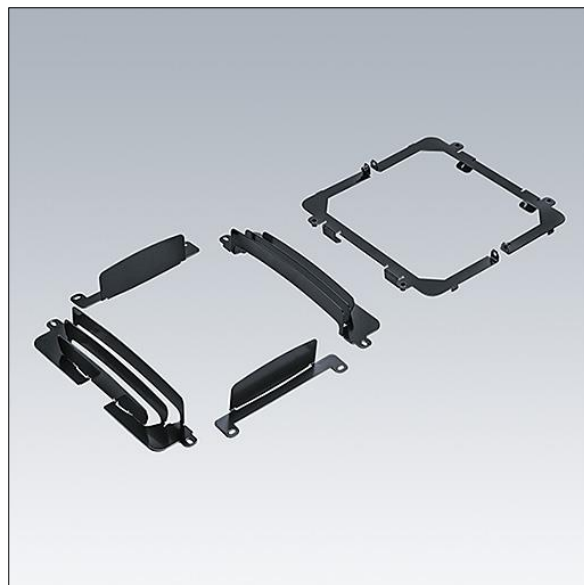

Areaflood Pro

96645108 AFP S LOUVRES F+B

THORN

Areaflood Pro

Rasterset voor Areaflood Pro klein, met meer dan 15 configuraties. Het licht kan aan de voorkant, achterkant, links of rechts worden begrensd, maar dat kan ook allemaal op hetzelfde moment worden gedaan, dankzij een slim ontwerp. Kan worden geïnstalleerd vóór of na de installatie ter plaatse. Afwerking: zwart (gelijkend op RAL9005).

TLG_ISRP_F_LV.jpg

De met een * aangeduide waarden zijn nominale waarden. Tenzij anders aangegeven, gelden de waarden voor een omgevingstemperatuur van 25°C.

De producten van Thorn Lighting worden permanent verder ontwikkeld. We behouden ons het recht voor om zonder verdere publicatie technische of vormelijke wijzigingen aan onze producten aan te brengen.