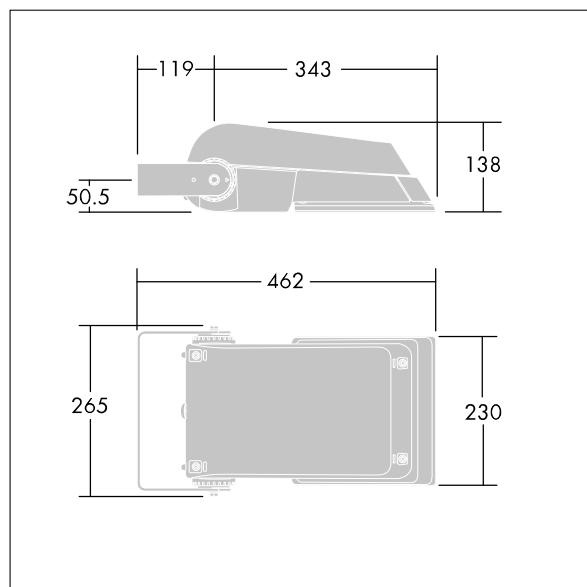

Areaflood Pro

THORN

96644872 <AFP S 36L70-740 EWR CL2 PL GY

ISO 9223 C5		IP66	IK08				Ta -25 +35
----------------	--	------	------	--	--	--	---------------

Areaflood Pro

Compacte, universele LED-lichtgewichtschijnwerper voor verlichting van grote vlakken. Behuizing: klein. Ballast: LED-converter geconfigureerd voor vermogensreductie, effectief 3 uren vóór en 5 uren na een berekende middernacht, voor 36 leds bij 700mA. Lichtverdeling: Extra Wide Road. IP66, IK08, elektrische Klasse II. Behuizing: gegoten aluminium (EN AC-44300), (onbekend). Lichtgrijs, 150 geschuurd, getextureerd (nagenoeg RAL 9006).. Afdekking: gehard glas, 4 mm dik. Omkeerbare montagebeugel meegeleverd. (onbekend)... (geen). Compleet met 4000K LED.

(onbekend)

Afmetingen 462 x 265 x 139 mm

Armatuurvermogen: 77 W

Lichtstroom van armatuur: 11488 lm

Lichtrendement van armatuur: 149 lm/W

gewicht: 6,36 kg

Scx: 0.05 m²

TLG_AFLP_F_SMALLPDB.jpg