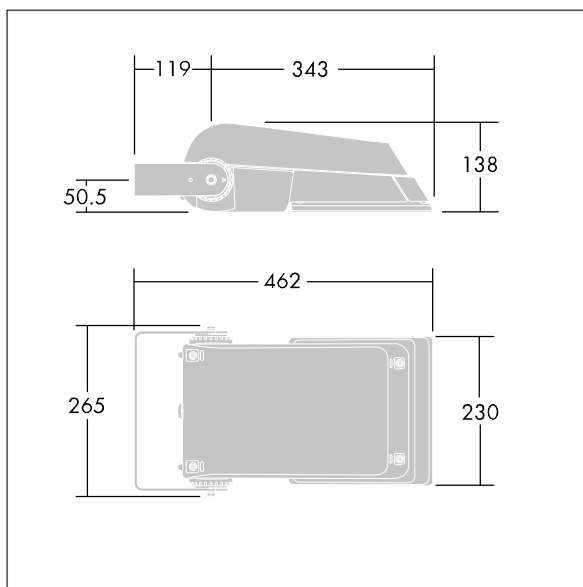

## Areaflood Pro

Compacte, universele LED-lichtgewichtschijnwerper voor verlichting van grote vlakken. Behuizing: klein. Ballast: LED-converter geconfigureerd voor DALI-regeling via extra draden, voor 36 leds bij 700mA. Lichtverdeling: Extra Wide Road. IP66, IK08, elektrische Klasse I. Behuizing: gegoten aluminium (EN AC-44300), (onbekend). Lichtgrijs, 150 geschuurd, getextureerd (nagenoeg RAL 9006).. Afdekking: gehard glas, 4 mm dik. Omkeerbare montagebeugel meegeleverd. (onbekend). Uitgerust met een piekstroomb beveiliging van 10 kV / 10 kA... (geen). Compleet met 4000K LED.

(onbekend)

Afmetingen 462 x 265 x 139 mm

Armatuurvermogen: 77 W

Lichtstroom van armatuur: 11488 lm

Lichtrendement van armatuur: 149 lm/W

gewicht: 6,34 kg

Scx: 0.05 m<sup>2</sup>

TLG\_AFLP\_F\_SMALLPDB.jpg