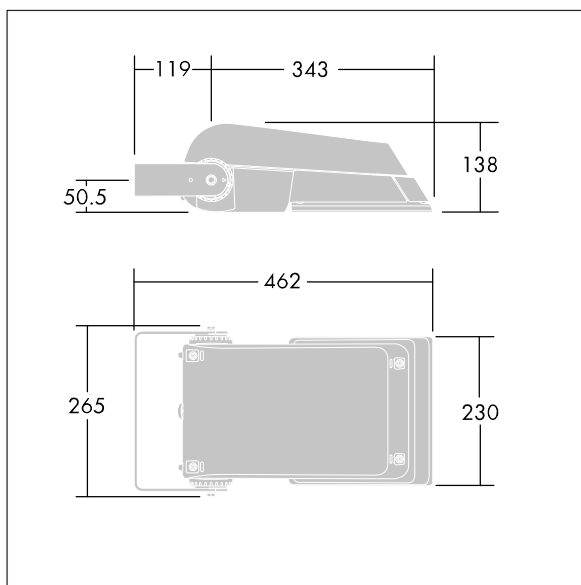

Areaflood Pro

THORN

96644857 AFP S 36L70-740 WR HFX CL1 GY

Areaflood Pro

Compacte, universele LED-lichtgewichtschijnwerper voor verlichting van grote vlakken. Behuizing: klein. Ballast: LED-converter geconfigureerd voor DALI-regeling via extra draden, voor 36 leds bij 700mA. Lichtverdeling: Brede Weg. IP66, IK08, elektrische Klasse I. Behuizing: gegoten aluminium (EN AC-44300), (onbekend). Lichtgrijs, 150 geschuurd, getextureerd (nagenoeg RAL 9006).. Afdekking: gehard glas, 4 mm dik. Omkeerbare montagebeugel meegeleverd. (onbekend)... (geen). Compleet met 4000K LED.

(onbekend)

Afmetingen 462 x 265 x 139 mm

Armatuurvermogen: 77 W

Lichtstroom van armatuur: 11549 lm

Lichtrendement van armatuur: 150 lm/W

gewicht: 6,25 kg

Scx: 0.05 m²

TLG_AFLP_F_SMALLPDB.jpg