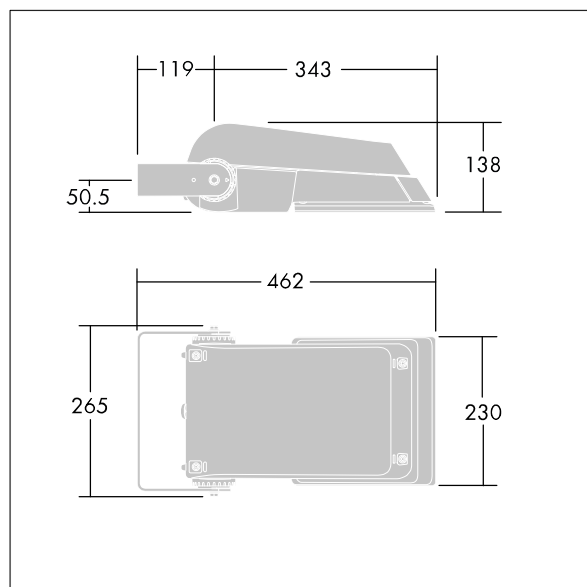

Areaflood Pro

96644857 AFP S 36L70-740 WR HFX CL1 GY

THORN

ISO 9223 C5		IP66 IK08					T _a -25 +35
----------------	--	-----------	--	--	--	--	---------------------------

Areaflood Pro

Compacte, universele LED-lichtgewichtschijnwerper voor verlichting van grote vlakken. Behuizing: klein. Ballast: LED-converter geconfigureerd voor DALI-regeling via extra draden, voor 36 leds bij 700mA. Lichtverdeling: Brede Weg. IP66, IK08, elektrische Klasse I. Behuizing: gegoten aluminium (EN AC-44300), (onbekend). Lichtgrijs, 150 geschuurd, getextureerd (nagenoeg RAL 9006).. Afdekking: gehard glas, 4 mm dik. Omkeerbare montagebeugel meegeleverd. (onbekend)... (geen). Compleet met 4000K LED.

(onbekend)

Afmetingen 462 x 265 x 139 mm

Armatuurvermogen: 77 W

Lichtstroom van armatuur: 11549 lm

Lichtrendement van armatuur: 150 lm/W

gewicht: 6,25 kg

Scx: 0.05 m²

TLG_AFLP_F_SMALLPDB.jpg