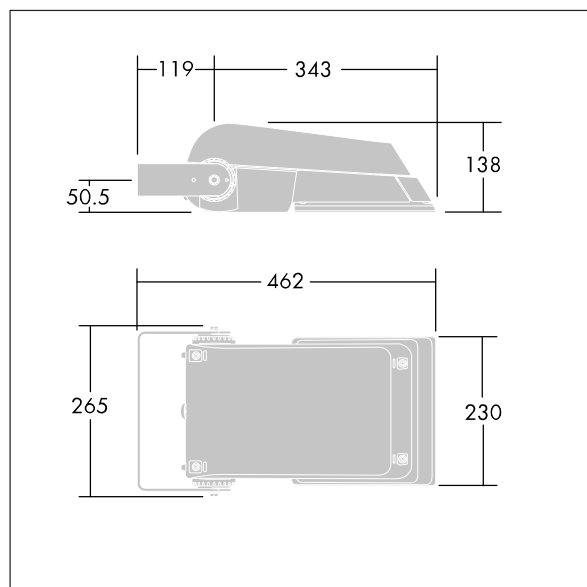

Areaflood Pro

THORN

96644856 AFP S 36L70-740 EWR HFX CL1 GY

Areaflood Pro

Compacte, universele LED-lichtgewichtschijnwerper voor verlichting van grote vlakken. Behuizing: klein. Ballast: LED-converter geconfigureerd voor DALI-regeling via extra draden, voor 36 leds bij 700mA. Lichtverdeling: Extra Wide Road. IP66, IK08, elektrische Klasse I. Behuizing: gegoten aluminium (EN AC-44300), (onbekend). Lichtgrijs, 150 geschuurd, getextureerd (nagenoeg RAL 9006).. Afdekking: gehard glas, 4 mm dik. Omkeerbare montagebeugel meegeleverd. (onbekend)... (geen). Compleet met 4000K LED.

(onbekend)

Afmetingen 462 x 265 x 139 mm

Armatuurvermogen: 77 W

Lichtstroom van armatuur: 11488 lm

Lichtrendement van armatuur: 149 lm/W

gewicht: 6,25 kg

Scx: 0.05 m²

TLG_AFLP_F_SMALLPDB.jpg