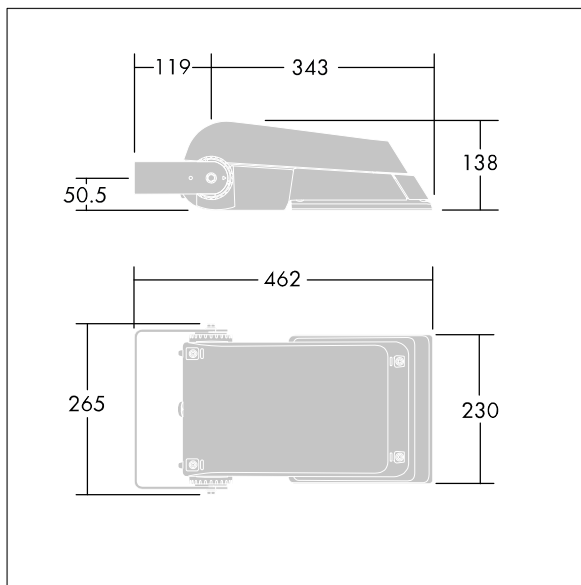

Areaflood Pro

THORN

96644855 AFP S 36L70-740 A6 HFX CL1 GY

Areaflood Pro

Compacte, universele LED-lichtgewichtschijnwerper voor verlichting van grote vlakken. Behuizing: klein. Ballast: LED-converter geconfigureerd voor DALI-regeling via extra draden, voor 36 leds bij 700mA. Lichtverdeling: asymmetrisch 60°. IP66, IK08, elektrische Klasse I. Behuizing: gegoten aluminium (EN AC-44300), (onbekend). Lichtgrijs, 150 geschuurd, getextureerd (nagenoeg RAL 9006).. Afdekking: gehard glas, 4 mm dik. Omkeerbare montagebeugel meegeleverd. (onbekend)... (geen). Compleet met 4000K LED.

(onbekend)

Afmetingen 462 x 265 x 139 mm

Armatuurvermogen: 77 W

Lichtstroom van armatuur: 11426 lm

Lichtrendement van armatuur: 148 lm/W

gewicht: 6,25 kg

Scx: 0.05 m²

TLG_AFLP_F_SMALLPDB.jpg