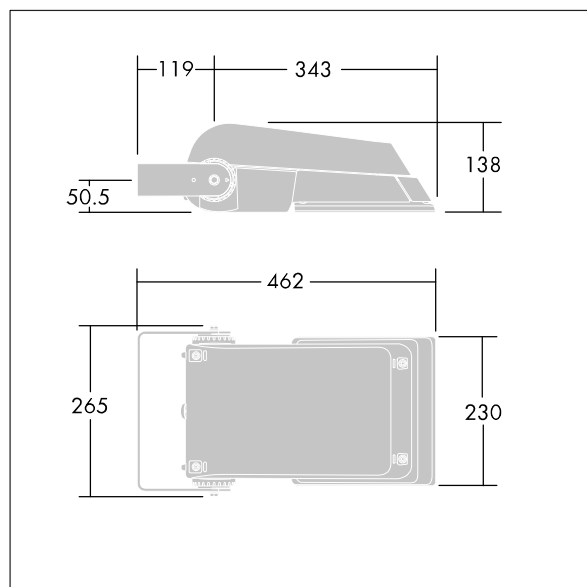

Areaflood Pro

THORN

96644854 AFP S 36L70-740 A5 HFX CL1 GY

ISO 9223 C5		IP66 IK08					Ta -25 +35
----------------	--	-----------	--	--	--	--	---------------

Areaflood Pro

Compacte, universele LED-lichtgewichtschijnwerper voor verlichting van grote vlakken. Behuizing: klein. Ballast: LED-converter geconfigureerd voor DALI-regeling via extra draden, voor 36 leds bij 700mA. Lichtverdeling: asymmetrisch 50°. IP66, IK08, elektrische Klasse I. Behuizing: gegoten aluminium (EN AC-44300), (onbekend). Lichtgrijs, 150 geschuurd, getextureerd (nagenoeg RAL 9006).. Afdekking: gehard glas, 4 mm dik. Omkeerbare montagebeugel meegeleverd. (onbekend)... (geen). Compleet met 4000K LED.

(onbekend)

Afmetingen 462 x 265 x 139 mm

Armatuurvermogen: 77 W

Lichtstroom van armatuur: 11281 lm

Lichtrendement van armatuur: 147 lm/W

gewicht: 6,25 kg

Scx: 0.05 m²

TLG_AFLP_F_SMALLPDB.jpg