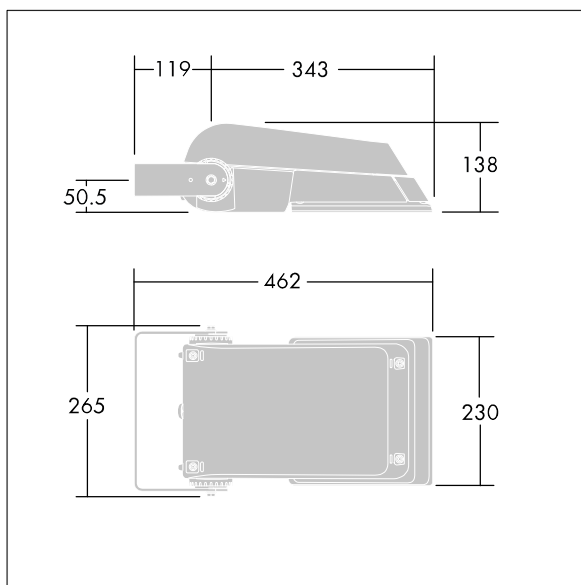

## Areaflood Pro

Compacte, universele LED-lichtgewichtschijnwerper voor verlichting van grote vlakken. Behuizing: klein. Ballast: LED-converter geconfigureerd voor DALI-regeling via extra draden, voor 36 leds bij 700mA. Lichtverdeling: asymmetrisch 40°. IP66, IK08, elektrische Klasse I. Behuizing: gegoten aluminium (EN AC-44300), (onbekend). Lichtgrijs, 150 geschuurd, getextureerd (nagenoeg RAL 9006).. Afdekking: gehard glas, 4 mm dik. Omkeerbare montagebeugel meegeleverd. (onbekend)... (geen). Compleet met 4000K LED.

(onbekend)

Afmetingen 462 x 265 x 139 mm

Armatuurvermogen: 77 W

Lichtstroom van armatuur: 11594 lm

Lichtrendement van armatuur: 151 lm/W

gewicht: 6,3 kg

Scx: 0.05 m<sup>2</sup>

TLG\_AFLP\_F\_SMALLPDB.jpg