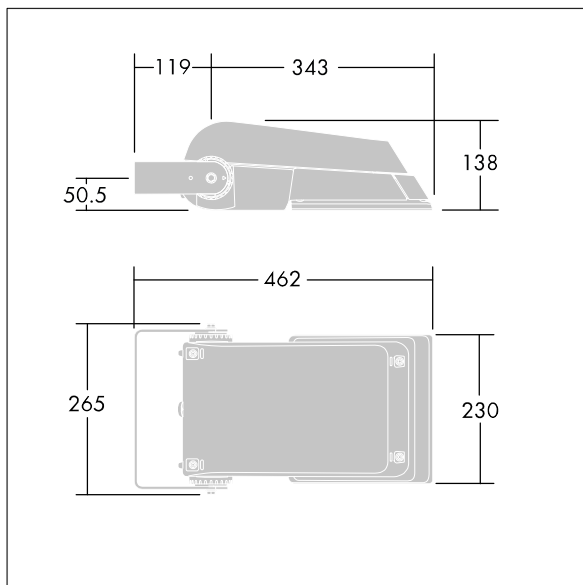

Areaflood Pro

THORN

96644851 AFP S 36L70-740 EWR HFX CL2 GY

Areaflood Pro

Compacte, universele LED-lichtgewichtschijnwerper voor verlichting van grote vlakken. Behuizing: klein. Ballast: LED-converter geconfigureerd voor DALI-regeling via extra draden, voor 36 leds bij 700mA. Lichtverdeling: Extra Wide Road. IP66, IK08, elektrische Klasse II. Behuizing: gegoten aluminium (EN AC-44300), (onbekend). Lichtgrijs, 150 geschuurd, getextureerd (nagenoeg RAL 9006).. Afdekking: gehard glas, 4 mm dik. Omkeerbare montagebeugel meegeleverd. (onbekend)... (geen). Compleet met 4000K LED.

(onbekend)

Afmetingen 462 x 265 x 139 mm

Armatuurvermogen: 77 W

Lichtstroom van armatuur: 11488 lm

Lichtrendement van armatuur: 149 lm/W

gewicht: 6,29 kg

Scx: 0.05 m²

TLG_AFLP_F_SMALLPDB.jpg