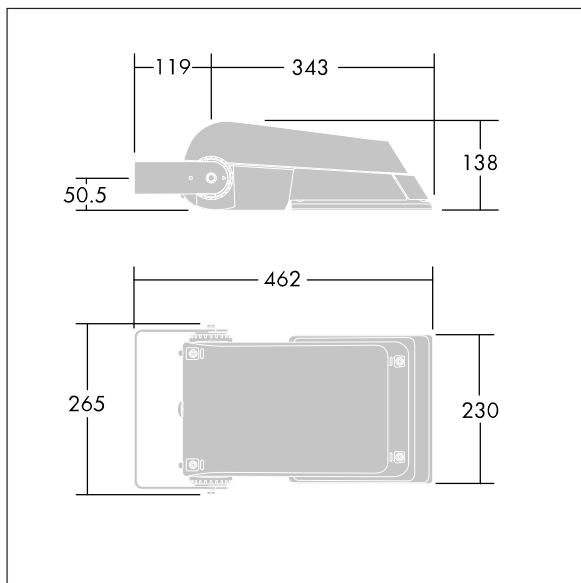

## Areaflood Pro

Compacte, universele LED-lichtgewichtschijnwerper voor verlichting van grote vlakken. Behuizing: klein. Ballast: LED-converter geconfigureerd voor DALI-regeling via extra draden, voor 36 leds bij 700mA. Lichtverdeling: asymmetrisch 60°. IP66, IK08, elektrische Klasse II. Behuizing: gegoten aluminium (EN AC-44300), (onbekend). Lichtgrijs, 150 geschuurd, getextureerd (nagenoeg RAL 9006).. Afdekking: gehard glas, 4 mm dik. Omkeerbare montagebeugel meegeleverd. (onbekend)... (geen). Compleet met 4000K LED.

(onbekend)

Afmetingen 462 x 265 x 139 mm

Armatuurvermogen: 77 W

Lichtstroom van armatuur: 11426 lm

Lichtrendement van armatuur: 148 lm/W

gewicht: 6,29 kg

Scx: 0.05 m<sup>2</sup>

TLG\_AFLP\_F\_SMALLPDB.jpg