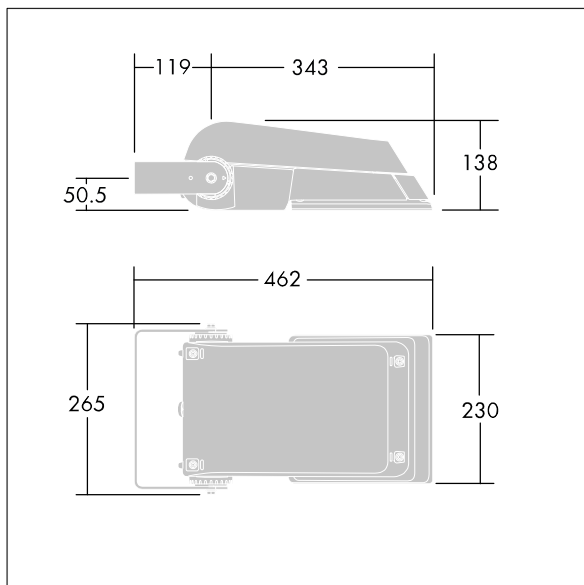

Areaflood Pro

THORN

96644848 AFP S 36L70-740 A4 HFX CL2 GY

Areaflood Pro

Compacte, universele LED-lichtgewichtschijnwerper voor verlichting van grote vlakken. Behuizing: klein. Ballast: LED-converter geconfigureerd voor DALI-regeling via extra draden, voor 36 leds bij 700mA. Lichtverdeling: asymmetrisch 40°. IP66, IK08, elektrische Klasse II. Behuizing: gegoten aluminium (EN AC-44300), (onbekend). Lichtgrijs, 150 geschuurd, getextureerd (nagenoeg RAL 9006).. Afdekking: gehard glas, 4 mm dik. Omkeerbare montagebeugel meegeleverd. (onbekend)... (geen). Compleet met 4000K LED.

(onbekend)

Afmetingen 462 x 265 x 139 mm

Armatuurvermogen: 77 W

Lichtstroom van armatuur: 11594 lm

Lichtrendement van armatuur: 151 lm/W

gewicht: 6,3 kg

Scx: 0.05 m²

TLG_AFLP_F_SMALLPDB.jpg