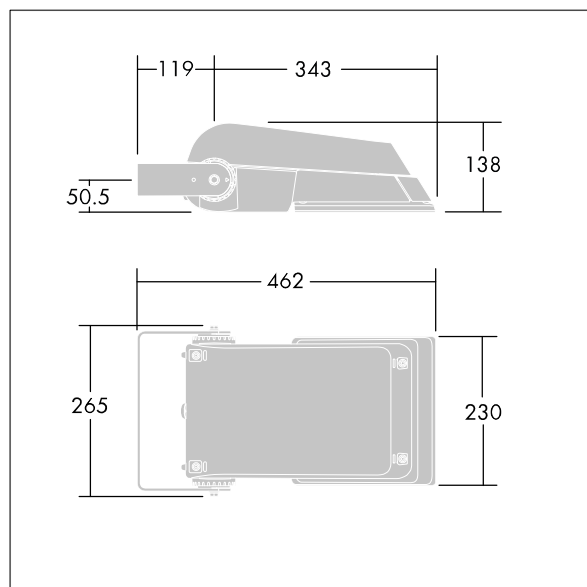

TLG_AFLP_M_SML.wmf

Dit product bevat lichtbronnen van energie-efficiëntieclassen D, E.

De met een * aangeduide waarden zijn nominale waarden. Thorn maakt gebruik van beproefde componenten van toonaangevende leveranciers, maar er kunnen zich echter geïsoleerde gevallen van technologie-gerelateerde storingen van individuele LED's voordoen gedurende de nominale levensduur van het product. Internationale normen bepalen de tolerantie in de initiële flux en de aangesloten belasting op $\pm 10\%$. Tenzij anders aangegeven, gelden de waarden voor een omgevingstemperatuur van 25°C.

De producten van Thorn Lighting worden permanent verder ontwikkeld. We behouden ons het recht voor om zonder verdere publicatie technische of vormelijke wijzigingen aan onze producten aan te brengen.

© Thorn Lighting