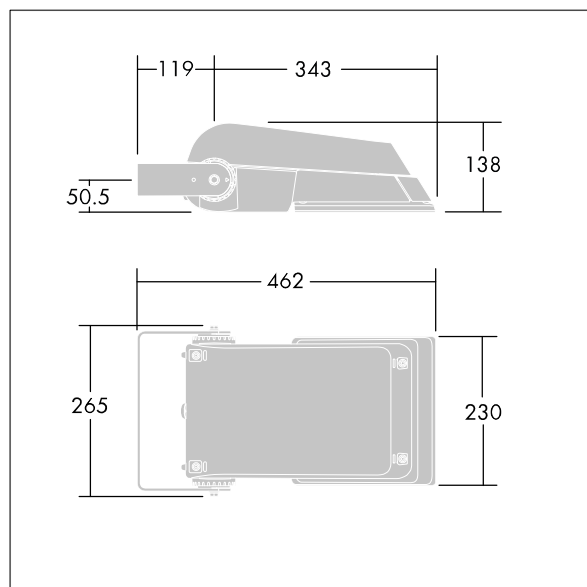

TLG_AFLP_M_SML.wmf

Dit product bevat lichtbronnen van energie-efficiëntieklassen D, E.

De met een * aangeduide waarden zijn nominale waarden. Thorn maakt gebruik van beproefde componenten van toonaangevende leveranciers, maar er kunnen zich echter geïsoleerde gevallen van technologie-gerelateerde storingen van individuele LED's voordoen gedurende de nominale levensduur van het product. Internationale normen bepalen de tolerantie in de initiële flux en de aangesloten belasting op $\pm 10\%$. Tenzij anders aangegeven, gelden de waarden voor een omgevingstemperatuur van 25°C.

De producten van Thorn Lighting worden permanent verder ontwikkeld. We behouden ons het recht voor om zonder verdere publicatie technische of vormelijke wijzigingen aan onze producten aan te brengen.

© Thorn Lighting