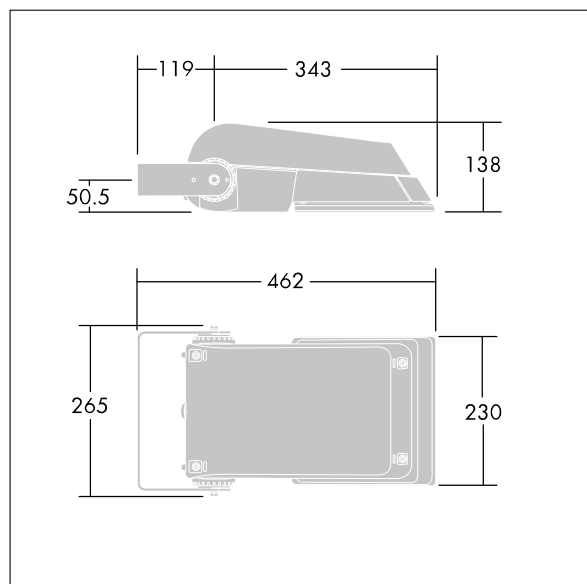

TLG_AFLP_M_SML.wmf

Dit product bevat lichtbronnen van energie-efficiëntieclassen D, E.

De met een * aangeduide waarden zijn nominale waarden. Thorn maakt gebruik van beproefde componenten van toonaangevende leveranciers, maar er kunnen zich echter geïsoleerde gevallen van technologie-gerelateerde storingen van individuele LED's voordoen gedurende de nominale levensduur van het product. Internationale normen bepalen de tolerantie in de initiële flux en de aangesloten belasting op $\pm 10\%$. Tenzij anders aangegeven, gelden de waarden voor een omgevingstemperatuur van 25°C.

De producten van Thorn Lighting worden permanent verder ontwikkeld. We behouden ons het recht voor om zonder verdere publicatie technische of vormelijke wijzigingen aan onze producten aan te brengen.

© Thorn Lighting